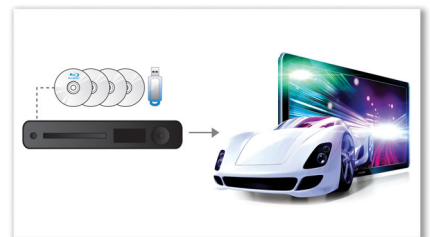

Speelt alles af

Geeft formaten van vrijwel alle discs en media-apparaten weer - ongeacht of het 3D Blu-ray Discs, DVD's, VCD's, CD's of USB-apparaten zijn. Ervaar het ongeëvenaarde afspeelgemak en de luxe om mediabestanden te kunnen delen op de TV of het home cinema-systeem in uw eigen huiskamer.