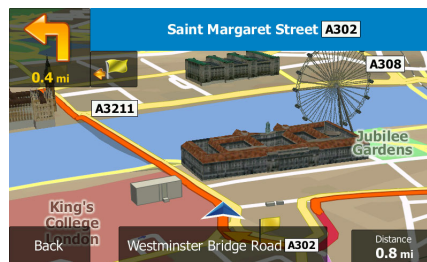

Innebygd navigeringssystem

Dra på tur med dette intuitive, innebygde navigasjonssystemet. Visuelle elementer i 3D-kart med høy oppløsning, med bymodeller og landemerker – og et krystallklart bilde av bestemmelsesstedet. Den svært pålitelige iGO primo-funksjonen veileder deg til bestemmelsesstedet gjennom de travleste byene og de roligste tettstedene og fungerer selv på fjellet og ved kysten. Systemet kan også rose seg av en brukervennlig menystruktur

som gjør ruteplanlegging virkelig enkelt, og gir instruksjoner som er virkelig enkle å følge.