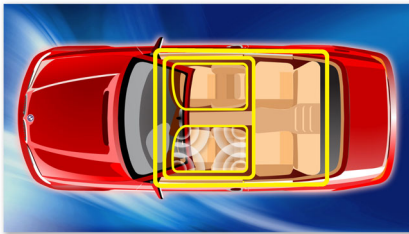

Musikksoner

Philips' nyskapende musikksoneteknologi lar fører og passasjerer nyte sin musikk med mer livaktige romeffekt, akkurat som artisten hadde tenkt at den skulle høres. Brukere kan enkelt bytte musikklyttingssonene fra føreren til passasjerene og tilbake igjen for å få best mulig lydfokus i bilen. En dedikert sonekontrollknapp

gir tre forhåndsdefinerte innstillinger – venstre, høyre og front (og alle) – slik at du best mulig kan dekke lyttebehovene dine enkelt og dynamisk, alene eller sammen med passasjerene dine.