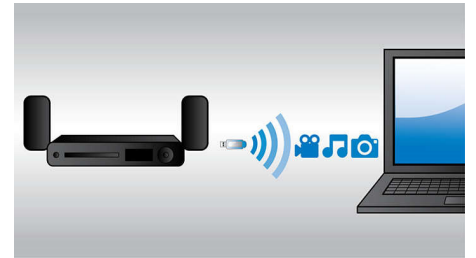

Bluetooth

Le Bluetooth est une technologie de communication sans fil à courte portée stable et peu gourmande en énergie. Parce qu'elle permet d'établir facilement des connexions sans fil entre différents appareils Bluetooth, cette technologie permet à toute enceinte compatible Bluetooth de diffuser la musique de n'importe quel smartphone, tablette ou même ordinateur portable (iPod et iPhone compris).

Tweeters à dôme

Les tweeters à dôme reproduisent clairement les hautes et moyennes fréquences qui améliorent la qualité sonore générale provenant des enceintes.

Amplificateurs classe D haute qualité

Les amplificateurs de classe D haute qualité Philips sont conçus pour préserver la source

sonore originale afin d'offrir un signal audio plus précis et ainsi de reproduire les détails sonores de la musique et des films exactement comme l'artiste ou le réalisateur les ont pensés.

Wi-Fi intégré