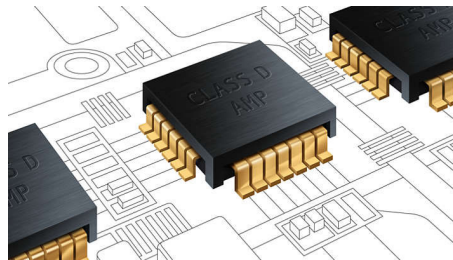

CinemaPerfect Quad Full HD

Le nouveau moteur CinemaPerfect HD de Philips offre une résolution Quad Full HD, pour une qualité vidéo inégalée. Ce moteur intelligent réduit le bruit généré par la compression de la vidéo au format MPEG. En association avec un suréchantillonnage amélioré, il permet d'afficher des images nettes et profondes à l'écran.

Bluetooth

Le Bluetooth est une technologie de communication sans fil à courte portée stable et peu gourmande en énergie. Parce qu'elle permet d'établir facilement des connexions sans fil entre différents appareils Bluetooth, cette technologie permet à toute enceinte compatible Bluetooth de diffuser la musique de n'importe quel smartphone, tablette ou même ordinateur portable (iPod et iPhone compris).

Tweeters à dôme

Les tweeters à dôme reproduisent clairement les hautes et moyennes fréquences qui améliorent la qualité sonore générale provenant des enceintes.

Amplificateurs classe D haute qualité

Les amplificateurs de classe D haute qualité Philips sont conçus pour préserver la source