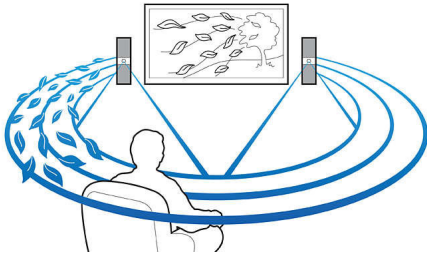

Points forts

Crystal Clear Sound

Avec la technologie Crystal Clear Sound de Philips, vous pouvez désormais distinguer et apprécier chaque détail du son, dans le respect de l'œuvre de l'artiste ou du réalisateur ! Crystal Clear Sound reproduit fidèlement et avec précision la source sonore d'un film d'action, d'une chanson ou d'un concert en direct sans aucune distorsion. Les systèmes Home Cinéma Philips dotés de la technologie Crystal Clear Sound traitent au minimum le son afin de préserver sa pureté et d'offrir à vos oreilles une justesse sans égale.