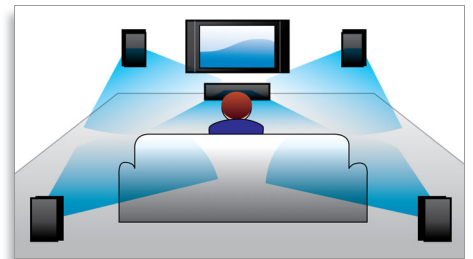

Dolby Digital

Dolby Digital, verdens førende digitale multi-kanal lydstandard, bygger på de samme principper, som det menneskelige øre anvender til behandling af lyd. Du oplever en fantastisk surround-lyd af høj kvalitet med en realistisk rumvirkning.