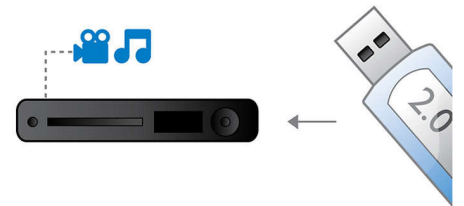

Minden lejátszható

Gyakorlatilag bármilyen típusú lemez lejátszható - legyen az CD, (S)VCD, DVD, DVD+R, DVD-R, DVD+RW vagy DVD-RW. Tapasztalja meg a páratlan rugalmasságot és a kényelmet, melyet az összes lemezének lejátszása jelent egyetlen készüléken.

Nagy sebességű USB 2.0 kapcsolat

Az univerzális soros busz (USB) számítógépek, perifériák és szórakoztatóelektronikai berendezések csatlakoztatására szolgáló szabványos protokoll. A nagy sebességű USB eszközök akár 480 Mb/s adatátviteli sebességgel rendelkeznek, a korábbi USB 12 Mb/s sebességével szemben. Nagy sebességű USB 2.0 kapcsolat esetén nem kell mást tennie, mint csatlakoztatni az USB eszközt, kiválasztani a filmet, zenét vagy képet, és máris kezdheti a lejátszást.