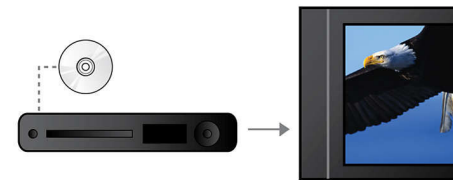

Minden lejátszható

Gyakorlatilag bármilyen típusú lemez lejátszható - legyen az CD, (S)VCD, DVD, DVD+R, DVD-R, DVD+RW vagy DVD-RW. Tapasztalja meg a páratlan rugalmasságot és a kényelmet, melyet az összes lemezének lejátszása jelent egyetlen készüléken.