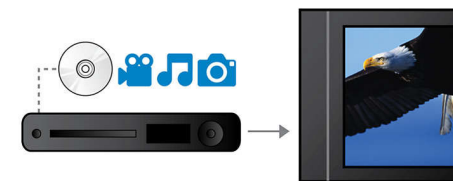

Minden lejátszható

Gyakorlatilag bármilyen típusú adatformátum lejátszható - legyen az WMV, DivX, WMA,

MP3 vagy nagy felbontású JPEG. Élvezze a lejátszás másához nem hasonlítható kényelmét és a médiafájlok megosztását a TV készülékén vagy házi hálózati rendszerén - mindezt a nappalijának kényelmében.