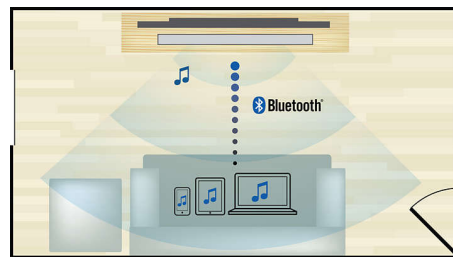

Технология Crystal Clear Sound

Технология Crystal Clear Sound для суперчеткого и реалистичного звучания

Воспроизведение и зарядка iPhone / iPod

Слушайте любимую музыку и одновременно заряжайте iPod/iPhone! Просто подключите iPod/iPhone с помощью USB-кабеля к порту USB домашнего кинотеатра. Теперь не придется беспокоиться о том, что устройство Apple разрядится — iPod/iPhone будет заряжаться, а вы тем временем сможете наслаждаться любимой музыкой.

HDMI x2

Оцените невероятное качество изображения 3D и кристально чистый 5.1- или 7.1-канальный звук. Для этого нужно лишь подключить выход x2 HDMI к разъему A/B-ресивера без поддержки 3D.

Беспроводная передача через Bluetooth