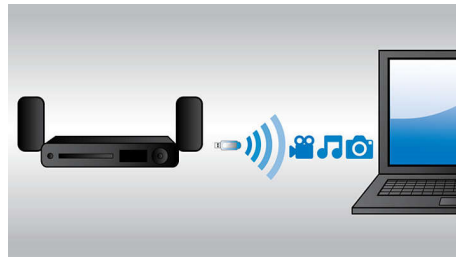

Разработано, чтобы улучшить ваш домашний кинотеатр

- Сенсорная панель для простого управления воспроизведением и громкостью

Просто наслаждайтесь всеми развлечениями

- Встроенный модуль WiFi для просмотра контента с подключенных медиаустройств
- Full HD 3D Blu-ray для полного погружения при просмотре фильмов 3D
- Интернет-радио для прослушивания каналов онлайн-радиовещания
- Подключение к HDMI x 2 для превосходного качества изображения и звучания

PHILIPS

Домашний кинотеатр 2.1 с 3D Blu-ray
Технология Crystal Clear Sound Встроенный Wi-Fi и Bluetooth®, 2 входных, выходных разъема HDMI ARC, 500 Вт

HTB5255D/12

Основные особенности

Full HD 3D Blu-ray

Вы будете поражены качеством 3D фильмов в вашей гостиной благодаря телевизору Full HD 3D. Функция активного 3D изображения использует последнее поколение быстрых дисплеев для создания реалистичного изображения с разрешением 1080x1920 HD. Просмотр изображения в специальных очках, закрывающих и открывающих левый и правый окуляры синхронно со сменой кадров, создает эффект Full HD 3D. Разнообразие фильмов 3D на дисках Blu-ray позволяют наслаждаться большим количеством материалов высокого качества. Кроме того, Blu-ray обеспечивает несжатое объемное звучание, что создает эффект абсолютной реальности.

Среднеквадратичная мощность 500 Вт

Среднеквадратичная мощность 500 Вт обеспечивает великолепное звучание фильмов и музыки

Встроенный Wi-Fi

Благодаря встроенному Wi-Fi вы можете просто подключить домашний кинотеатр к домашней сети и наслаждаться разнообразными популярными интернет-службами. Вы сможете просматривать веб-сайты с фильмами, изображениями, информационно-развлекательными программами и другим интернет-содержимым на экране своего ТВ.