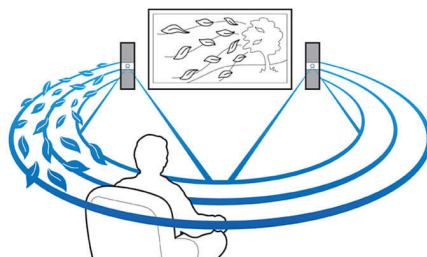

Среднеквадратичная мощность 500 Вт

Среднеквадратичная мощность 500 Вт обеспечивает великолепное звучание фильмов и музыки

Встроенный Wi-Fi

Благодаря встроенному Wi-Fi вы можете просто подключить домашний кинотеатр к домашней сети и наслаждаться разнообразными популярными интернет-службами. Вы сможете просматривать веб-сайты с фильмами, изображениями, информационно-развлекательными программами и другим интернет-содержимым на экране своего ТВ.

Технология Crystal Clear Sound

Технология Crystal Clear Sound для суперчеткого и реалистичного звучания

Воспроизведение и зарядка iPhone / iPod

Слушайте любимую музыку и одновременно заряжайте iPod/iPhone! Просто подключите iPod/iPhone с помощью USB-кабеля к порту USB домашнего кинотеатра. Теперь не придется беспокоиться о том, что устройство Apple разрядится — iPod/iPhone будет заряжаться, а вы тем временем сможете наслаждаться любимой музыкой.