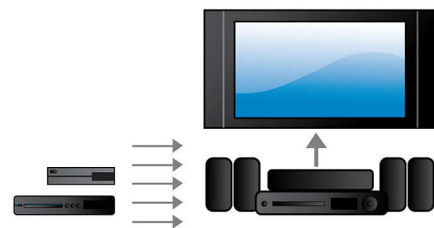

HDMI x2

Оцените невероятное качество изображения 3D и кристально чистый 5.1- или 7.1-канальный звук. Для этого нужно лишь подключить выход x2 HDMI к разъему A/B-ресивера без поддержки 3D.