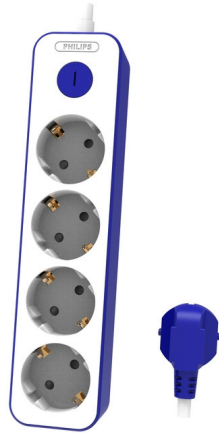

Philips
Multiplicator pentru priză

4 prize

Cablu de alimentare de 1,5 m
comutator master
Albastru

CHP2145U

Alimentează-ți în siguranță electrocasnicele

Dotat cu 4 prize Schuko cu împământare, cablu de alimentare de 1,5 metri și comutator master pornit/oprit pentru controlul alimentării.

Confort încorporat

- 4 prize
- Comutator master pornit/oprit
- Cablu de alimentare de 1,5 m
- Indicator de alimentare cu LED

Protecție de siguranță

- Comutator bipolar
- Capac automat de siguranță

PHILIPS

Multipliator pentru priză
4 prize Cablu de alimentare de 1,5 m, comutator master, Albastru

CHP2145U/58

Specificații

Dimensiuni produs

- Lungime cablu: 150 cm

Dimensiunile ambalajului

- Dimensiuni ambalare (L x Î x A): 5,1 x 32,5 x 4 cm
- Greutate netă: 0,31 kg
- Greutate brută: 0,33 kg
- Greutate proprie: 0,02 kg
- EAN: 48 95229 13689 2
- Număr de produse incluse: 1

Repere

4 prize

Convertește o priză în patru prize. Îți permite să conectezi mai multe dispozitive la o singură priză c.a.

Comutator master pornit/oprit

Acest comutator master controlează toate prizele electrice de pe prelungitor.