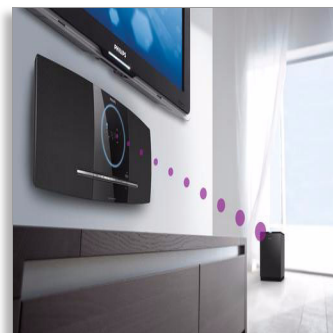

Philips
Slank DVD-microsysteem

Draadloze subwoofer
wandmontage mogelijk

MCD388

Bezeten van muziek

Geluid dat bij u thuis uitstekend tot zijn recht komt

Met dit DVD-microsysteem van Philips voor aan de muur ervaart u audio en video als nooit tevoren. U kunt afspelen vanaf allerlei apparaten en bent verzekerd van superscherpe beelden dankzij Full High-Definition Multimedia Interface (HDMI).

Verrijk uw filmervaring

- DVD's, DivX®-bestanden, (S)VCD's, MP3-CD's, WMA-CD's, CD(RW)'s en foto-CD's afspelen
- Dolby Virtual Speaker voor een geluidservaring als in de bioscoop
- Upscaling van HDMI 1080p tot High Definition voor scherpere beelden

Wandmontage mogelijk

Uw Philips-audiosysteem is de perfecte combinatie van een slank en veelzijdig ontwerp en het doordachte design past prima in uw interieur. De basis van het audiosysteem is een standaard, zodat u het systeem probleemloos op een boekenplank of kast kunt plaatsen. Bij bevestiging aan de wand biedt het systeem dezelfde flexibiliteit als bij gebruik van de standaard.