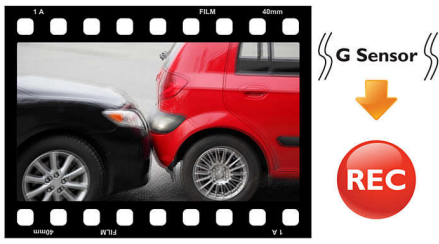

产品亮点

G-sensor