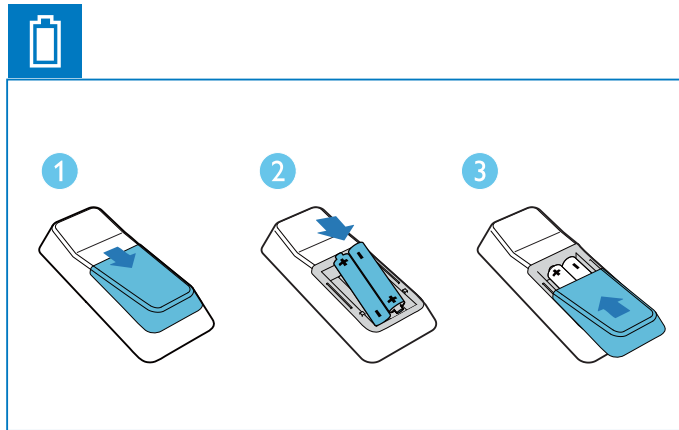

# Guia de Início Rápido

FM

Evite o uso prolongado do aparelho com volume superior a 85 decibéis pois isto poderá prejudicar a sua audição  
©2012 Koninklijke Philips N.V.  
All rights reserved.

FWM4500\_78\_QSG\_V1.0