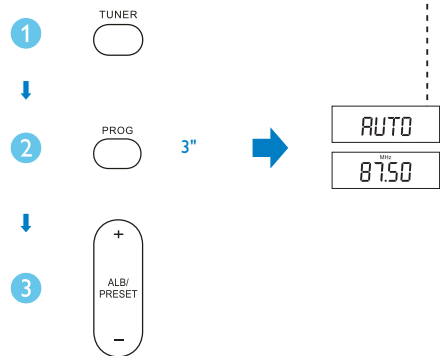

# Guia de Início Rápido

FM

Evite o uso prolongado do aparelho com volume superior a 85 decibéis pois isto poderá prejudicar a sua audição  
©2012 Koninklijke Philips N.V.  
All rights reserved.

FWM4500\_78\_QSG\_V1.0