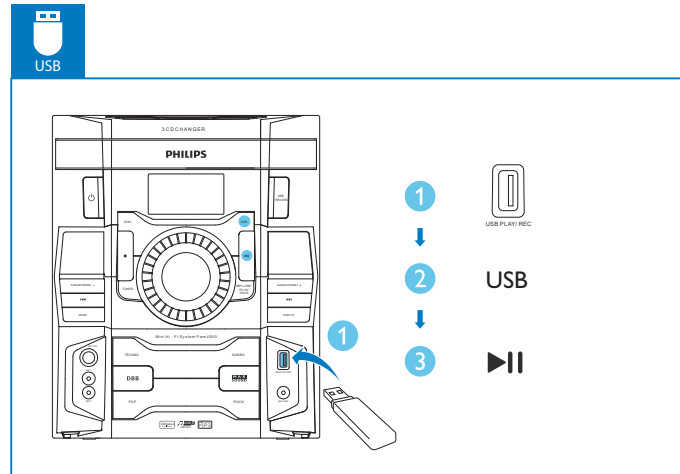

# Guia de Início Rápido

FM

Evite o uso prolongado do aparelho com volume superior a 85 decibéis pois isto poderá prejudicar a sua audição  
©2012 Koninklijke Philips N.V.  
All rights reserved.

FWM4500\_78\_QSG\_V1.0