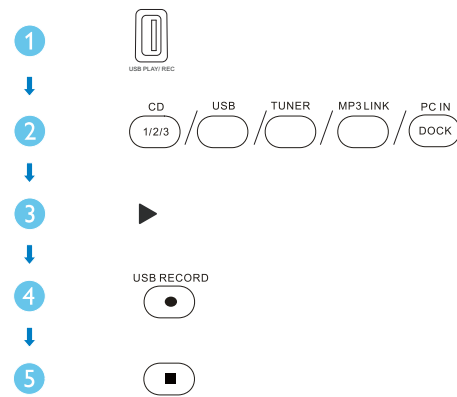

# Guia de Início Rápido

FM

Evite o uso prolongado do aparelho com volume superior a 85 decibéis pois isto poderá prejudicar a sua audição  
©2012 Koninklijke Philips N.V.  
All rights reserved.

FWM4500\_78\_QSG\_V1.0