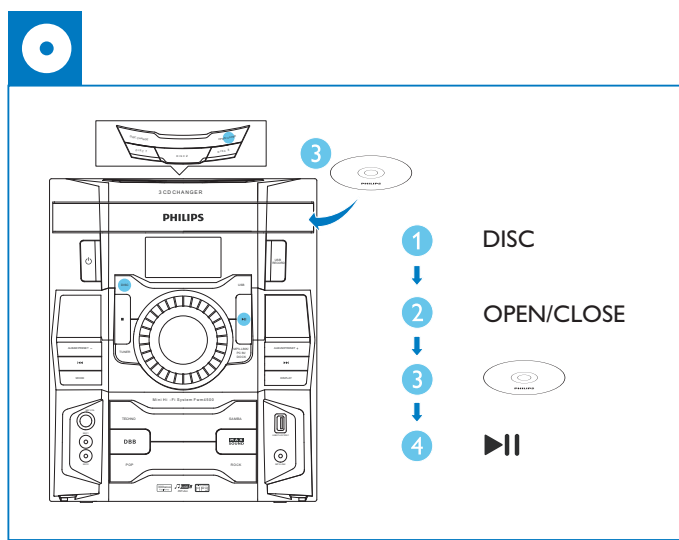

# Guia de Início Rápido

FM

Evite o uso prolongado do aparelho com volume superior a 85 decibéis pois isto poderá prejudicar a sua audição  
©2012 Koninklijke Philips N.V.  
All rights reserved.

FWM4500\_78\_QSG\_V1.0