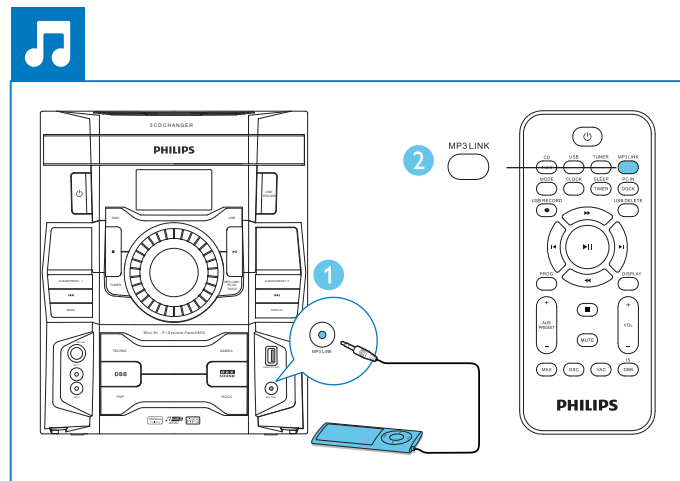

# Guia de Início Rápido

FM

Evite o uso prolongado do aparelho com volume superior a 85 decibéis pois isto poderá prejudicar a sua audição  
©2012 Koninklijke Philips N.V.  
All rights reserved.

FWM4500\_78\_QSG\_V1.0