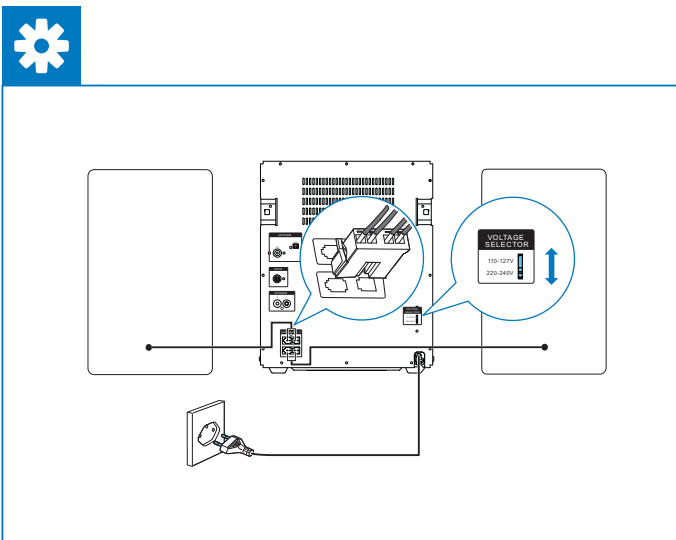

# Guia de Início Rápido

FM

Evite o uso prolongado do aparelho com volume superior a 85 decibéis pois isto poderá prejudicar a sua audição  
©2012 Koninklijke Philips N.V.  
All rights reserved.

FWM4500\_78\_QSG\_V1.0