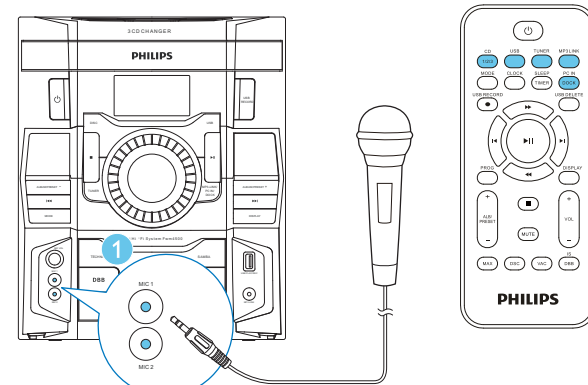

# Guia de Início Rápido

FM

Evite o uso prolongado do aparelho com volume superior a 85 decibéis pois isto poderá prejudicar a sua audição  
©2012 Koninklijke Philips N.V.  
All rights reserved.

FWM4500\_78\_QSG\_V1.0