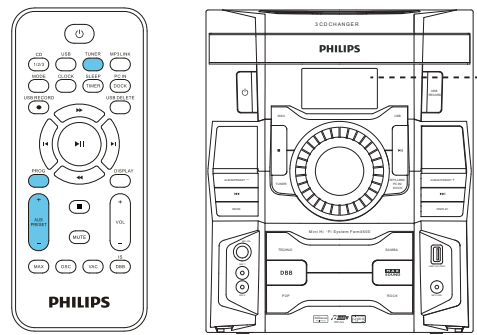

# Guia de Início Rápido

FM

Evite o uso prolongado do aparelho com volume superior a 85 decibéis pois isto poderá prejudicar a sua audição  
©2012 Koninklijke Philips N.V.  
All rights reserved.

FWM4500\_78\_QSG\_V1.0