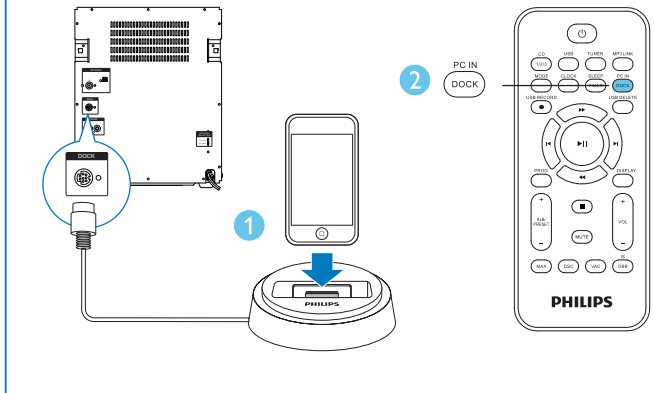

# Guia de Início Rápido

FM

Evite o uso prolongado do aparelho com volume superior a 85 decibéis pois isto poderá prejudicar a sua audição  
©2012 Koninklijke Philips N.V.  
All rights reserved.

FWM4500\_78\_QSG\_V1.0