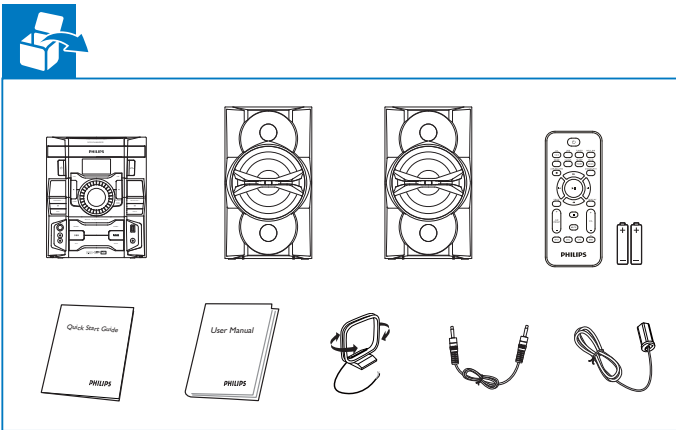

# Guia de Início Rápido

FM

Evite o uso prolongado do aparelho com volume superior a 85 decibéis pois isto poderá prejudicar a sua audição  
©2012 Koninklijke Philips N.V.  
All rights reserved.

FWM4500\_78\_QSG\_V1.0