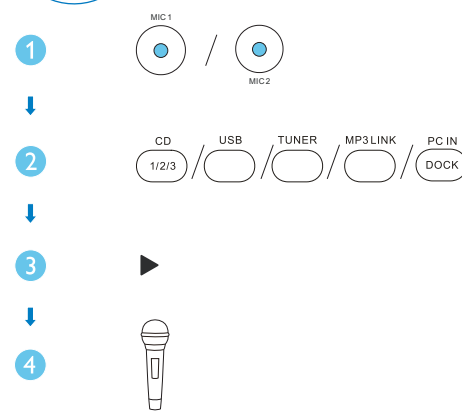

# Guia de Início Rápido

FM

Evite o uso prolongado do aparelho com volume superior a 85 decibéis pois isto poderá prejudicar a sua audição  
©2012 Koninklijke Philips N.V.  
All rights reserved.

FWM4500\_78\_QSG\_V1.0