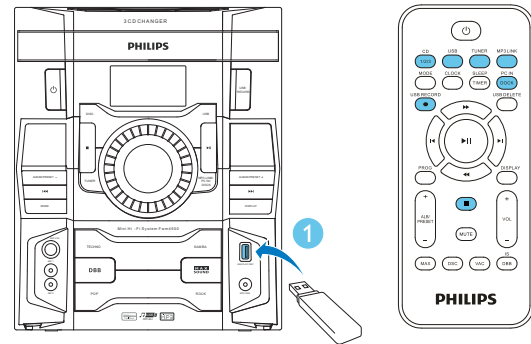

# Guia de Início Rápido

FM

Evite o uso prolongado do aparelho com volume superior a 85 decibéis pois isto poderá prejudicar a sua audição  
©2012 Koninklijke Philips N.V.  
All rights reserved.

FWM4500\_78\_QSG\_V1.0