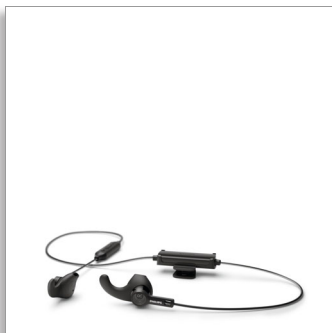

Philips
Casque d'écoute sport
sans fil

Câble Kevlar réfléchissant

Légers et robustes
Protection contre poussière et
eau IP57

TAA3206BK

Résistants. Flexibles. Visibles.

N'ayez pas peur de bouger. Ces écouteurs sans fil resteront là où vous les voulez! Obtenez un maintien sûr et souple avec un choix de crochets ou d'ailettes auriculaires. Le design acoustique ouvert vous permet d'entendre ce qui se passe autour de vous, ainsi que votre musique.

Robustes et légers.

- Pour le sport ou les déplacements
- Étanchéité et résistance à la poussière IP57
- Soyez visible. Câble en Kevlar réfléchissant
- Tours d'oreille amovibles. Ailettes amovibles

D'une liste de lecture pour l'entraînement à des appels vitaux

- Puissants transducteurs en néodyme de 13,6 mm
- Les écouteurs-boutons reposent sur l'oreille externe
- Commandes intégrées. Microphone intégré. Couplage facile
- Activez facilement l'assistant vocal de votre téléphone

Câble Kevlar réfléchissant

Peu importe le programme de la journée, ce casque d'écoute ne vous laissera pas tomber.

Le câble réfléchissant en Kevlar durable vous assure d'être toujours visible. De plus, la pince permet de fixer le câble à votre équipement d'entraînement pour ne pas être encombré par des fils qui rebondissent.