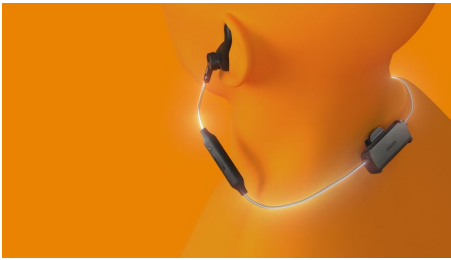

Philips
Casque d'écoute sport
sans fil

Câble Kevlar réfléchissant

Légers et robustes
Protection contre poussière et
eau IP57

TAA3206BK

Résistants. Flexibles. Visibles.

N'ayez pas peur de bouger. Ces écouteurs sans fil resteront là où vous les voulez! Obtenez un maintien sûr et souple avec un choix de crochets ou d'ailettes auriculaires. Le design acoustique ouvert vous permet d'entendre ce qui se passe autour de vous, ainsi que votre musique.

Robustes et légers.

- Pour le sport ou les déplacements
- Étanchéité et résistance à la poussière IP57
- Soyez visible. Câble en Kevlar réfléchissant
- Tours d'oreille amovibles. Ailettes amovibles

D'une liste de lecture pour l'entraînement à des appels vitaux

PHILIPS

Caractéristiques

Tour d'oreille amovible

Pour les entraînements de faible à haute intensité, les ailettes amovibles tiennent l'appareil bien en place. Pour des séances plus exigeantes, optez pour les tours d'oreille amovibles! Les écouteurs-boutons ne sont pas dotés d'embouts, ce qui évite toute sensation de pression dans votre canal auditif.

Câble Kevlar réfléchissant

Peu importe le programme de la journée, ce casque d'écoute ne vous laissera pas tomber.

Le câble réfléchissant en Kevlar durable vous assure d'être toujours visible. De plus, la pince permet de fixer le câble à votre équipement d'entraînement pour ne pas être encombré par des fils qui rebondissent.