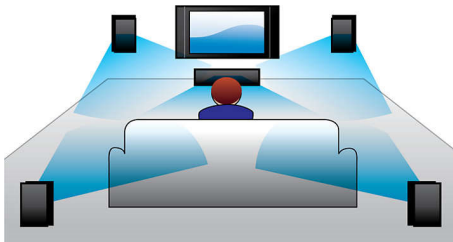

Dolby Digital

Dolby Digital, один из ведущих стандартов многоканального звука в мире, задействует те же принципы, что и при естественной обработке звука человеческим ухом,

поэтому вы слышите объемное звучание превосходного качества с реалистичными пространственными аллюзиями.

Цифровой беспроводной сабвуфер

Цифровой беспроводной сабвуфер обеспечивают более эффективное воспроизведение низких частот. В результате — мощное воспроизведение глубоких басов с минимальным искажением.