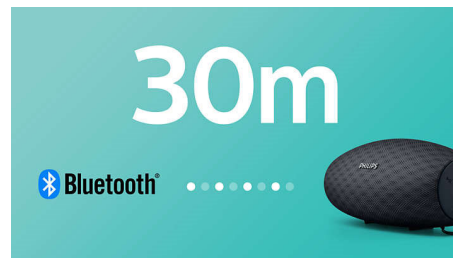

Dosah Bluetooth 30 m

Pohybujte se volně s chytrým telefonem, aniž byste se museli bát, že vám hudba přestane hrát. Reproduktor EverPlay nabízí neuvěřitelně stabilní připojení Bluetooth s dlouhým dosahem až 30 metrů, které je třikrát rychlejší než průmyslový standard. Reproduktory jsou vybaveny citlivou anténou a filtrem rádiových frekvencí pro minimalizaci rušení na pozadí.

Vestavěný mikrofon

Díky vestavěnému mikrofonu funguje tento reproduktor také jako hlasitý telefon. Při příchozím hovoru se hudba ztlumí a můžete mluvit přes reproduktor. Můžete zavolat na obchodní schůzku. Nebo zavolat známému z večírku. Ať tak nebo tak, funguje to skvěle.