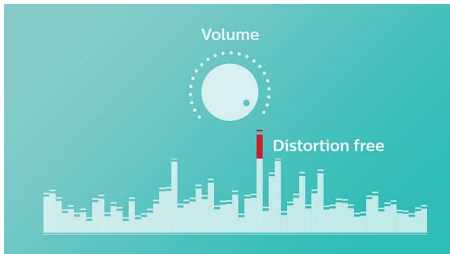

bezdrátový přenosný reproduktor
10 W, 10 hodin Velký dosah Bluetooth, Voděodolný, prachotěsný, Možnost rychlého nabíjení

BT6900P/00

Přednosti

Přední reproduktor

Co se týče kvality zvuku, je reproduktor EverPlay nekompromisní. Přední neodymový reproduktor přináší čistý, přirozený, silný zvuk s hlubokými a dynamickými basy. Perfektní pro všechny hudební styly, ať si hudbu poslyšíte venku nebo v místnosti.

Basové reproduktory

Reproduktor EverPlay přináší díky velkým basovým zářičům silný zvuk i u přístrojů malých rozměrů. Přináší mimořádné zvýraznění a rozšíření basů.

Funkce anti-clipping

Funkce anti-clipping umožňuje přehrávat hudbu hlasitě a přitom zachovávat vysokou kvalitu, i když dochází baterie. Přijímá široký rozsah vstupních signálů od 300 mV do 1 000 mV a chrání reproduktory před poškozením způsobeným zkreslením. Tato vestavěná funkce sleduje hudební signál procházející zesilovačem a udržuje vrcholy v rámci rozsahu zesilovače. Brání tak zkreslení zvuku způsobenému osekáním, aniž by ovlivňovala hlasitost. Schopnost přenosného reproduktoru reprodukovat vrcholy klesá spolu s nabitím baterie, funkce anti-clipping ale omezuje vrcholy způsobené slabou baterií a hudba tak zůstává nezkreslená.