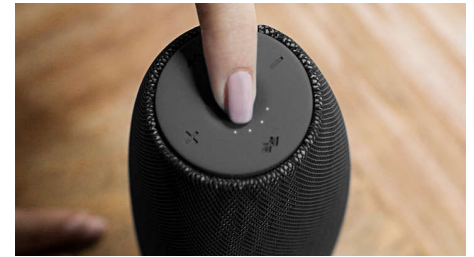

Indikátor baterie

Konečně Bluetooth reproduktor, který jednoduchým a jasným způsobem zobrazuje zbývající kapacitu. S reproduktorem EverPlay jen stisknete tlačítko napájení a vidíte, kolik baterie zbývá.

USB popruh

Dobíjení nebylo nikdy tak snadné. Když začíná docházet energie, použijte šikovný USB dobíjecí kabel s popruhem 2 v 1. Zapojte ho pro nabíjení, nebo ho použijte k připevnění reproduktoru k tašce pro snadné přenášení.