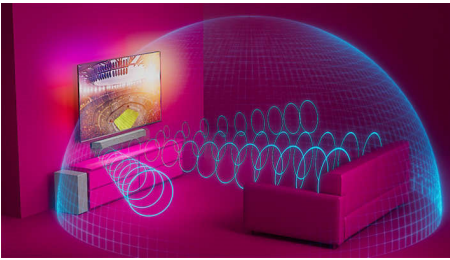

La barra de sonido One con subwoofer de conexión inalámbrica te ofrece una auténtica experiencia de cine. Los altavoces de canal central dedicados proporcionan una gran claridad vocal, y Dolby Atmos ofrece un sonido Surround increíble e inmersivo.

PHILIPS

Barra de sonido 3.1 con subwoofer inalámbrico

Subwoofer inalámbrico de 600 W máx. Dolby Atmos. Experiencia de cine, Play-Fi. Sonido en casa más fácil. Se conecta con asistentes de voz

Destacados

3.1 canales. Potencia máxima de 600 W

Esta barra de sonido ofrece un sonido potente y rico de un máximo de 600 W (300 W RMS a 10% THD) en todo lo que ves. Los 3.1 canales llenan cualquier habitación con bandas sonoras fascinantes, efectos atronadores y diálogos nítidos. El subwoofer inalámbrico añade impacto a cada explosión y cada compás.

Dolby Atmos

Aumenta el dramatismo independientemente de lo que veas. Esta barra de sonido compatible con Dolby Atmos reproduce profundidad y altura, creando un sonido Surround tridimensional virtual que fluye por encima de ti y a tu alrededor.