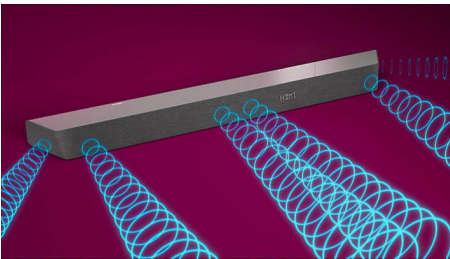

PHILIPS

Barra de sonido 3.1 con subwoofer inalámbrico

Subwoofer inalámbrico de 600 W máx. Dolby Atmos. Experiencia de cine, Play-Fi. Sonido en casa más fácil. Se conecta con asistentes de voz

Destacados

3.1 canales. Potencia máxima de 600 W

Esta barra de sonido ofrece un sonido potente y rico de un máximo de 600 W (300 W RMS a 10% THD) en todo lo que ves. Los 3.1 canales llenan cualquier habitación con bandas sonoras fascinantes, efectos atronadores y diálogos nítidos. El subwoofer inalámbrico añade impacto a cada explosión y cada compás.

Dolby Atmos

Aumenta el dramatismo independientemente de lo que veas. Esta barra de sonido compatible con Dolby Atmos reproduce profundidad y altura, creando un sonido Surround tridimensional virtual que fluye por encima de ti y a tu alrededor.

Entorno acústico más amplio

¡Ampliá el sonido! Dos tweeters adicionales en cada extremo de la barra de sonido amplían el audio para ofrecerte una separación clara de los instrumentos. Captalos fácilmente y escuchá cada instrumento de la orquesta como si estuvieras en la misma sala.