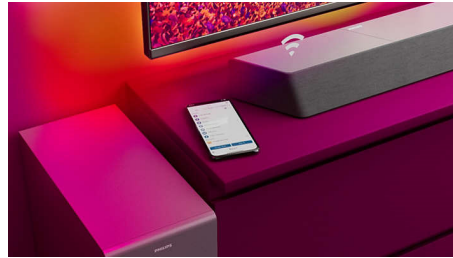

Sistema doméstico inalámbrico Philips

Esta barra de sonido compatible con Play-Fi ofrece un sonido de cine en casa perfecto. Conecta la barra de sonido a cualquier dispositivo inteligente o externo de tu casa. La conectividad DTS Play-Fi y la aplicación Philips Sound te permiten reproducir sonidos con tu red Wi-Fi doméstica.