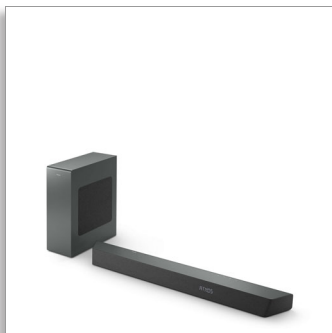

Philips
Barra de sonido 3.1 con
subwoofer inalámbrico

Subwoofer inalámbrico de 600 W
máx.

Dolby Atmos. Experiencia de cine
Play-Fi. Sonido en casa más fácil
Se conecta con asistentes de voz

TAB8507B

One: la que te lleva el cine a casa

La barra de sonido One con subwoofer de conexión inalámbrica te ofrece una auténtica experiencia de cine. Los altavoces de canal central dedicados proporcionan una gran claridad vocal, y Dolby Atmos ofrece un sonido Surround increíble e inmersivo.

PHILIPS

Barra de sonido 3.1 con subwoofer inalámbrico

Subwoofer inalámbrico de 600 W máx. Dolby Atmos. Experiencia de cine, Play-Fi. Sonido en casa más fácil. Se conecta con asistentes de voz

Destacados

3.1 canales. Potencia máxima de 600 W

Esta barra de sonido ofrece un sonido potente y rico de un máximo de 600 W (300 W RMS a 10% THD) en todo lo que ves. Los 3.1 canales llenan cualquier habitación con bandas sonoras fascinantes, efectos atronadores y diálogos nítidos. El subwoofer inalámbrico añade impacto a cada explosión y cada compás.