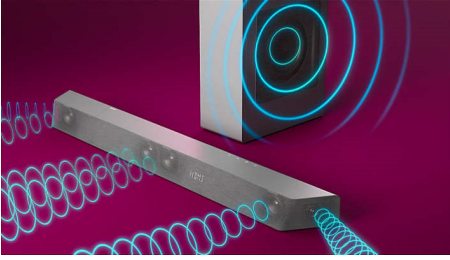

El sonido que deseás para el contenido que más te gusta

- Sistema de cine en casa DTS Play Fi. Sonido Surround inalámbrico
- 3.1 canales. Potencia de salida máxima de 600 W. Sonido rico y potente
- Dolby Atmos. Sonido cinematográfico envolvente en casa
- Modo Stadium EQ. Llévate el estadio a casa

PHILIPS

Barra de sonido 3.1 con subwoofer inalámbrico

Subwoofer inalámbrico de 600 W máx. Dolby Atmos. Experiencia de cine, Play-Fi. Sonido en casa más fácil. Se conecta con asistentes de voz

Destacados

3.1 canales. Potencia máxima de 600 W

Esta barra de sonido ofrece un sonido potente y rico de un máximo de 600 W (300 W RMS a 10% THD) en todo lo que ves. Los 3.1 canales llenan cualquier habitación con bandas sonoras fascinantes, efectos atronadores y diálogos nítidos. El subwoofer inalámbrico añade impacto a cada explosión y cada compás.

Dolby Atmos

Aumenta el dramatismo independientemente de lo que veas. Esta barra de sonido compatible con Dolby Atmos reproduce profundidad y altura, creando un sonido Surround tridimensional virtual que fluye por encima de ti y a tu alrededor.