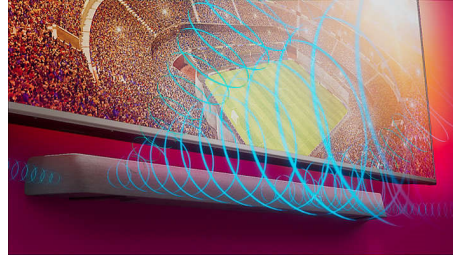

Modo Stadium EQ

Disfrutá de toda la emoción del deporte en directo en tu salón. El modo Stadium EQ te sumerge en el ruido ambiental de las gradas, como si estuvieras sentado en el estadio. Emocionate en cada momento crucial y escuchá comentarios nítidos.