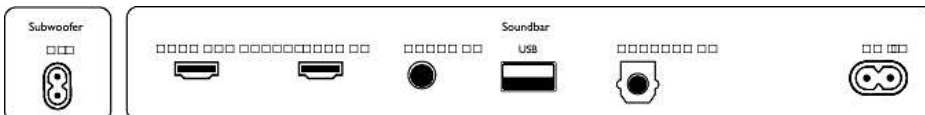

- USB: MP3, WAV, FLAC
- Óptico: Dolby Digital, Dos canales LPCM

Caja externa

- Longitud: 107 cm
- Cantidad de envases para consumo: 2
- Ancho: 60 cm
- Peso bruto: 23.6 kg
- Altura: 21 cm
- GTIN: 1 48 95229 12825 2
- Peso neto: 16.6 kg
- Peso de tara: 7 kg

Comodidad

- Control remoto
- Tipo de pantalla: Pantalla LED de 14 segmentos y 5 dígitos
- Modo nocturno: NO

Compatibilidad

- Control de aplicaciones para smartphone/tableta

Potencia eléctrica

- Fuente de alimentación de la unidad principal: 100 - 240 V CA, 50/60 Hz
- Fuente de alimentación del subwoofer: 100 - 240 V CA, 50/60 Hz
- Potencia de modo en espera del subwoofer: < 0,5 W
- Alimentación de modo de espera de la unidad principal: < 0,5 W
- Modo de espera automático

Dimensiones del envase

- Altura: 18.5 cm
- Tipo de envase: Cartón
- Tipo de ubicación en el estante: Tendido
- Ancho: 105 cm
- Profundidad: 45 cm
- Cantidad de productos incluidos: 1
- EAN: 48 95229 12825 5
- Peso bruto: 11 kg
- Peso neto: 8.3 kg
- Peso de tara: 2.7 kg

Accesorios

- Accesorios incluidos: Control remoto (con pila), Cable de alimentación, Soporte de montaje en pared, Guía de inicio rápida, Folleto de garantía internacional

Diseño

- Color: Anthracite
- Apto para montaje en paredes

Dimensiones

- Unidad principal (An x Al x Pr): 940 x 65 x 106 mm
- Peso de la unidad principal: 2,7 kg

Fecha de publicación
2024-05-06

Versión: 6.2.1

EAN: 48 95229 12825 5

© 2024 Koninklijke Philips N.V.
Todos los derechos reservados.

Las especificaciones quedan sujetas a modificaciones sin previo aviso. Las marcas comerciales son propiedad de Koninklijke Philips N.V. o sus respectivos titulares.

www.philips.com