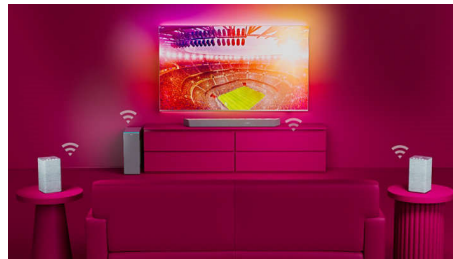

Sistema de cine en casa DTS Play-Fi

Esta barra de sonido compatible con Play-Fi ofrece un sonido de cine en casa perfecto. Transmite audio de alta calidad perfectamente sincronizado entre cualquier altavoz, televisor y barra de sonido compatibles, y crea un

auténtico sonido Surround que mejora tu experiencia de audio en casa.

DTS Play-Fi. Audio multihabitación

La compatibilidad de Easy Play-Fi convierte a esta barra de sonido en la estrella de tu configuración multihabitación. Puedes sincronizar altavoces compatibles con Play-Fi para disfrutar de audio en varias habitaciones o incluso crear un auténtico sonido Surround que fluya por encima y alrededor de ti.

HDMI eARC

No te pierdas nada de la acción cuando te sumerjas en la trama. Esta barra de sonido es compatible con HDMI eARC, una conexión de alta velocidad que te permite experimentar el efecto completo de formatos de audio avanzados como Dolby Atmos.

Todas tus fuentes favoritas

Conéctate con facilidad a tus fuentes favoritas

Transmisión HDMI 4K

Transferencia HDMI 4K para disfrutar de audio Ultra HD

Spotify Connect y Bluetooth.

Spotify Connect, Bluetooth, Apple AirPlay 2 y entrada óptica