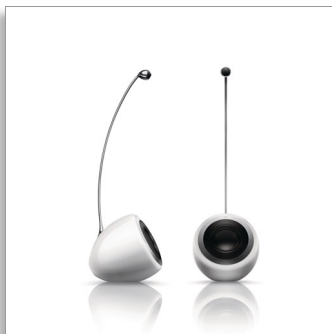

Philips Fidelio Design
collection
SoundSphere DesignLine

Virtual Surround

Bluetooth® aptX
2 entrées HDMI et sortie
HDMI ARC

PS1

Ressentez toutes les émotions d'une performance en live

L'obsession du son

Les enceintes Philips SoundSphere Signature vous offrent une reproduction sonore plus naturelle et un son plus profond et enveloppant. Esthétique irréprochable. Pour les films et la musique.

Qualité de son incomparable

- Le meilleur compagnon audio du téléviseur Philips DesignLine
- Tweeter flottant SoundSphere pour un son plus profond et enveloppant
- Son Surround cinématographique virtuel, pour un son 3D ultra-réaliste

Conception aérienne et finition élégante

- Design contemporain et finitions de qualité
- Boîtier d'enceinte en bois, robuste, fait main
- Finition luxueuse, effet piano laqué

Commandes intuitives avancées

Points forts

Le meilleur compagnon audio

Le meilleur compagnon audio du téléviseur Philips DesignLine

Tweeter flottant SoundSphere

Tweeter flottant SoundSphere pour un son plus profond et enveloppant

Son Surround cinématographique virtuel