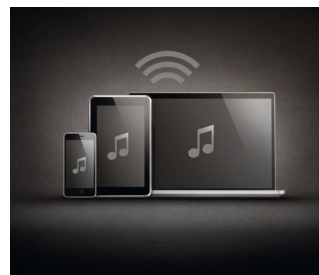

Bluetooth® aptX®

Bluetooth® aptX® pour diffuser votre musique sans fil