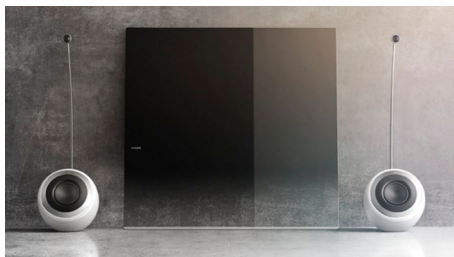

Points forts

Le meilleur compagnon audio

Le meilleur compagnon audio du téléviseur Philips DesignLine