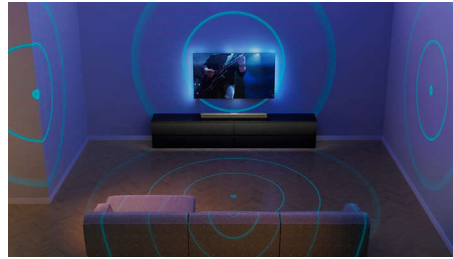

7.1.2-Kanäle. Max. 620 W

Speziell entwickelte Fidelio-Lautsprecher, einschließlich zwei nach oben gerichtete Lautsprecher, sorgen für einen raumfüllenden Klang. Der integrierte Subwoofer sorgt für ein noch besseres Klangerlebnis. Die Kanäle vorne links, vorne rechts und in der Mitte verfügen alle über Hochtöner und befinden sich zwischen zwei Mitteltöner-Woofern für kristallklare Dialoge, Stimmen und Surround Sound.

Philips Fidelio Wireless AV System

Mit dieser Play-Fi-kompatiblen Fidelio FB1 Soundbar können Sie Ihr perfektes Heimkino-

Klangerlebnis erstellen. Schließen Sie die Soundbar in Sekundenschnelle an einen externen Fidelio Subwoofer an, um den Sound von Filmen und Musik noch intensiver zu erleben. Fügen Sie für ein noch besseres Erlebnis gekoppelte kabellose Lautsprecher hinzu, um einen echten Surround Sound zu erhalten.

Raumkalibrierung

Egal, welche Form oder Größe Ihr Raum hat – Sie erhalten immer perfekten Fidelio-Sound. Schließen Sie einfach das mitgelieferte Mikrofon an und platzieren Sie es dort, wo Sie sitzen, um Fernsehen zu können. Die FB1 Soundbar misst, wie der Klang im Raum übertragen wird, und passt die Ausgangsleistung jedes Kanals intelligent an, um einen beeindruckenden Surround Sound zu gewährleisten.