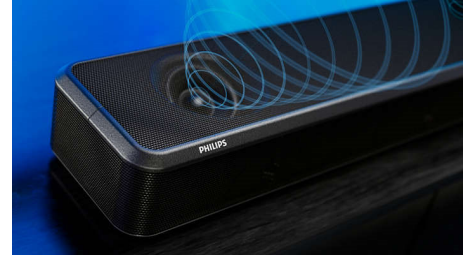

Diese Fidelio FB1 Soundbar mit integriertem Subwoofer erfüllt jeden Raum mit dramatischen Effekten, satten Soundtracks und kristallklaren Dialogen. Die Soundbar sieht auch wunderschön aus – mit den anthrazitfarbenen Muirhead-Lederbezügen, die perfekt mit dem feinen Metallgeflecht auf der Ober- und Vorderseite harmonisieren.

Raumkalibrierung

Egal, welche Form oder Größe Ihr Raum hat – Sie erhalten immer perfekten Fidelio-Sound. Schließen Sie einfach das mitgelieferte Mikrofon an und platzieren Sie es dort, wo Sie sitzen, um Fernsehen zu können. Die FB1 Soundbar misst, wie der Klang im Raum übertragen wird, und passt die Ausgangsleistung jedes Kanals intelligent an, um einen beeindruckenden Surround Sound zu gewährleisten.

IMAX Enhanced zertifiziert

Die Fidelio FB1 Soundbar ist IMAX Enhanced zertifiziert. Das heißt sie bietet ein Audioerlebnis, das dem außergewöhnlichen Maßstab von IMAX entspricht. Von atemberaubenden Explosionen bis hin zu Gänsehaut erzeugendem Flüstern – spüren Sie jeden Moment der Filme, die ursprünglich für die Wiedergabe in IMAX-Kinos entwickelt wurden.

TAFB1/10

Dolby Atmos

Erhalten Sie ein umfassendes Erlebnis mit Dolby Atmos der nach oben gerichteten FB1 Lautsprechern dieser Soundbar. Ihre Lieblingsfilme und -serien klingen atemberaubend realistisch, da der Klang über Sie hinweg und um Sie herum strömt. Wenn Sie Inhalte ansehen, die nicht mit Atmos kompatibel sind, bietet die Soundbar den bestmöglichen Ton.