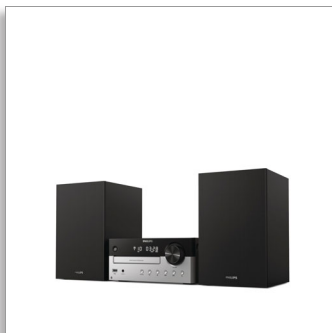

Philips
Mikro glasbeni sistem

Bluetooth®

CD, MP3-CD, USB, FM
Vrata USB za polnjenje
60 W, avdio vhod

TAM4205

Bogatejši zvok za vse vaše skladbe

Mikrosistem klasičnega videza omogoča pretočno predvajanje glasbe in podcastov, predvajanje CD-jev ter poslušanje radia FM – vse to z bogatim zvokom z močjo 60 W. Popoln je za postavitve v salon ali odprt bivalni prostori, ob tem pa lahko nanj priklopite tudi druge vire zvoka, in sicer prek priključka USB ali avdio vhoda.

Napolnite prostor z melodijami

- Doma v vašem domu
- Napajanje iz električnega omrežja. Daljinski upravljalnik.
- Dimenzije centralne enote: 220 x 104 x 231,5 mm

PHILIPS

Specifikacije

Zvok

- Največja izhodna moč (RMS): 60 W
- Izboljšava zvoka: digitalni nadzor zvoka, Zvočniški sistem Bass Reflex
- Zvočni način: Zmogljivo, Jasna, Svetlo, Topli, Uravnoteženo
- Regulacija glasnosti: vrtljivo
- Frekvenčni odziv: 50–20000 Hz
- Impedanca zvočnika: 6 + +8 ohmov