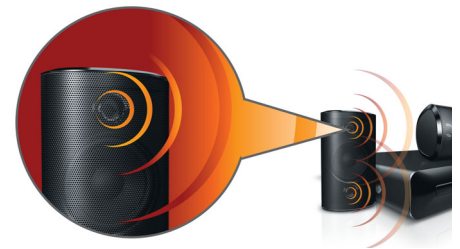

Puissants haut-parleurs dotés de caissons de basses

Puissants haut-parleurs dotés de caissons de basses pour un son excellent