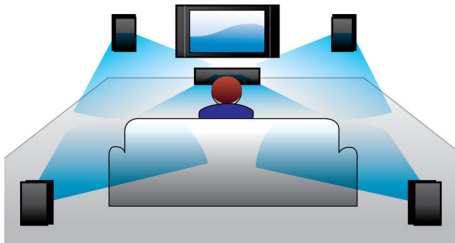

Conçu pour agrémenter votre espace

- Conception compacte qui convient partout

Branchez-le et améliorez votre divertissement

- Lecture des DVD, VCD, CD et des dispositifs USB
- Suréchantillonnage 1080p HDMI en haute définition pour des images plus nettes

PHILIPS

Caractéristiques

Puissance de sortie 600 W

La puissance de sortie 600 W offre une excellente qualité sonore pour les films et la musique

Dolby Digital et Pro Logic II

Plus besoin de décodeur externe! Le décodeur Dolby Digital intégré gère les 6 canaux audio pour une ambiophonie saisissante et naturelle. Le décodeur Dolby Pro Logic II génère 5 canaux ambiophoniques à partir de n'importe quelle source stéréo.

Accepte tous les formats

Lit pratiquement n'importe quel type de support : DVD, VCD, CD ou dispositifs USB. Faites l'expérience incomparable d'excellentes performances de lecture et appréciez le luxe de partager vos fichiers multimédia sur votre téléviseur ou votre système de cinéma maison.

HDMI 1080p

Le suréchantillonnage 1080p HDMI affiche des images d'une clarté remarquable. Vous pouvez à présent regarder les films à définition standard en haute définition et obtenir ainsi une image plus détaillée et plus réaliste. Le mode de balayage progressif (représenté par la lettre p dans 1080p) élimine la structure de ligne des écrans de téléviseur, pour des images