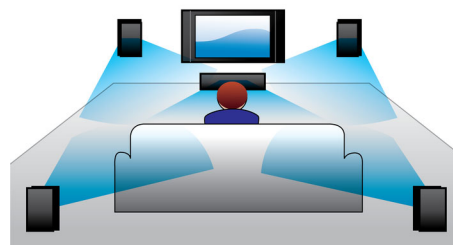

Dolby Digital

Dolby Digital, один из ведущих стандартов многоканального звука в мире, задействует те же принципы, что и при естественной обработке звука человеческим ухом, поэтому вы слышите объемное звучание превосходного качества с реалистичными пространственными аллюзиями.