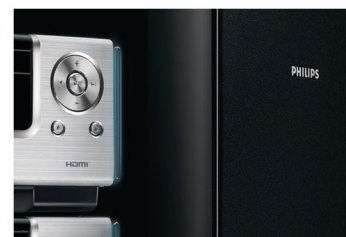

Качественный корпус и АС

Качественный корпус из алюминия и акустические системы из натурального дерева