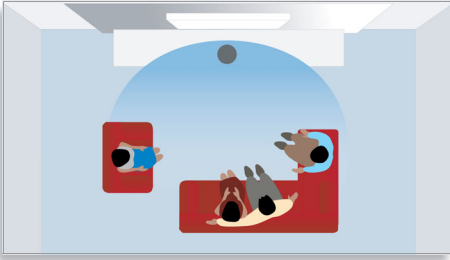

Živě a s připojením

- Přehrává více disků a formátů médií
- Integrovaný dock pro přehrávač iPod pro přehrávání s ovládáním na obrazovce
- Konektor USB a MP3 pro připojení všech přenosných zařízení
- Kompaktní design, který se hodí kamkoli a zabaví kdykoli

Použití

- Jediná úžasná jednotka se skvělým zvukem a bez změní kabelů
- Digitální výstup HDMI pro snadné připojení jediným kabelem

PHILIPS
sense and simplicity

Přednosti

Zvuk Cinema Sound

Zvuk Cinema Sound – s technologií Ambisound – přináší dynamický zvuk ze systému s jedinou jednotkou a nepřekonatelný poslechový zážitek v jakémkoli prostoru. Díky pečlivě vypočítanému zpracování polí, psychoakustice a přesné poloze vinutí zajišťuje Cinema Sound podstatně širší zvukové pole a posluchači poskytne pohlcující zvuk – zcela bez kabelů.

Vestavěný subwoofer

Vestavěný subwoofer přináší všechny nízké tóny nezbytné pro skvělý poslechový zážitek - ať sledujete film nebo posloucháte disk CD. Nejhlubší basové noty vyznívají prokresleně a jasně a postarají se o zábavu smyslů s intenzitou a energií přesně podle původního záměru. Přestože poskytuje plnohodnotný zvukový zážitek, nevláčí s sebou subwoofer žádnou změť kabelů. Díky tomu si můžete

Integrovaný dock pro přehrávač iPod

Integrovaný dock umožňuje přehrávat filmy, hudbu a fotografie z přehrávače iPod. A ještě více - můžete ovládat přehrávač iPod a procházet jeho obsah na televizní obrazovce, to vše pomocí dálkového ovládání domácího kina. Protože integrovaný dock odstraňuje nepohodlné kabely a připojení, přináší vám domů přenosnou zábavu - s absolutní lehkostí.