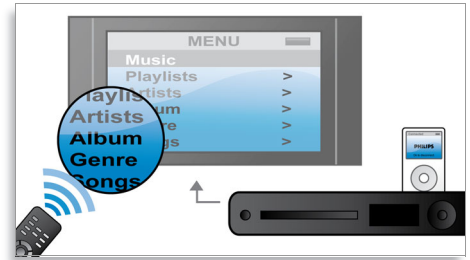

Živě a s připojením

- Přehrává více disků a formátů médií
- Integrovaný dock pro přehrávač iPod pro přehrávání s ovládáním na obrazovce
- Konektor USB a MP3 pro připojení všech přenosných zařízení
- Kompaktní design, který se hodí kamkoli a zabaví kdykoli

Použití

- Jediná úžasná jednotka se skvělým zvukem a bez změní kabelů
- Digitální výstup HDMI pro snadné připojení jediným kabelem

PHILIPS
sense and simplicity

Přednosti

Zvuk Cinema Sound

Zvuk Cinema Sound – s technologií Ambisound – přináší dynamický zvuk ze systému s jedinou jednotkou a nepřekonatelný poslechový zážitek v jakémkoli prostoru. Díky pečlivě vypočítanému zpracování polí, psychoakustice a přesné poloze vinutí zajišťuje Cinema Sound podstatně širší zvukové pole a posluchači poskytne pohlcující zvuk – zcela bez kabelů.

Vestavěný subwoofer

Vestavěný subwoofer přináší všechny nízké tóny nezbytné pro skvělý poslechový zážitek - ať sledujete film nebo posloucháte disk CD. Nejhlubší basové noty vyznívají prokresleně a jasně a postarají se o zábavu smyslů s intenzitou a energií přesně podle původního záměru. Přestože poskytuje plnohodnotný zvukový zážitek, nevláčí s sebou subwoofer žádnou změť kabelů. Díky tomu si můžete

Integrovaný dock pro přehrávač iPod

Integrovaný dock umožňuje přehrávat filmy, hudbu a fotografie z přehrávače iPod. A ještě více - můžete ovládat přehrávač iPod a procházet jeho obsah na televizní obrazovce, to vše pomocí dálkového ovládání domácího kina. Protože integrovaný dock odstraňuje nepohodlné kabely a připojení, přináší vám domů přenosnou zábavu - s absolutní lehkostí.