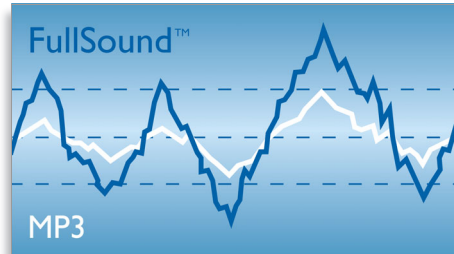

FullSound™

Inovativní technologie FullSound společnosti Philips věrně obnovuje zvukové detaily komprimované hudby ve formátu MP3 a výrazně ji obohacuje a vylepšuje, takže si vychutnáte hudební CD bez sebemenšího zkreslení. Protože je založena na algoritmu pro další zpracování audia, kombinuje technologie FullSound proslulou zkušenost společnosti Phillips v oblasti reprodukce hudby s výkonností procesoru pro digitální signální systém (DSP) nejnovější generace. Výsledkem jsou plnější basy s větší hloubkou a působivostí, zesílení hlasu a čistého zvuku nástrojů a bohaté detaily. Objevte znovu přirozený zvuk komprimované hudby ve formátu MP3, která se dotkne vaší duše a roztančí vaše nohy.