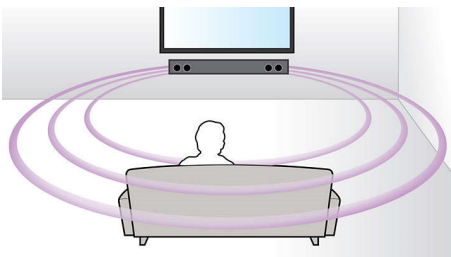

### Middenkanaal-luidspreker

Een middenkanaal-luidspreker speciaal voor stemfrequenties laat stemmen midden uit het scherm komen. Dit biedt een betere plaatsing en helderheid voor stemmen, zodat u films nog meeslepender beleeft.

### Dolby Digital en Pro Logic II

Een ingebouwde Dolby Digital-decoderbox zorgt ervoor dat er geen externe decoder meer nodig is door alle zes kanalen met audio-informatie te verwerken. Zo kunt u genieten van een Surround Sound-ervaring en een buitengewoon natuurlijk gevoel van sfeer en dynamisch realisme. Dolby ProLogic II biedt u vijf kanalen met Surround-verwerking vanaf elke stereobron.

### Virtual Surround Sound

Virtual Surround Sound van Philips produceert een volle en meeslepende Surround Sound via

een systeem met minder dan vijf luidsprekers. De zeer geavanceerde ruimtelijke algoritmes repliceren de geluidskarakteristieken die in een ideale 5.1-kanaals geluidsomgeving voorkomen op nauwgezette wijze. Elke hoogwaardige stereobron wordt omgezet in levensechte, meerkanaals Surround Sound. U hoeft geen extra luidsprekers, kabels of standaarden voor luidsprekers aan te schaffen om te kunnen genieten van een ruimtevullend geluid.