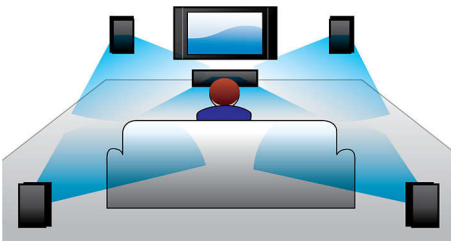

### Middenkanaal-luidspreker

Een middenkanaal-luidspreker speciaal voor stemfrequenties laat stemmen midden uit het scherm komen. Dit biedt een betere plaatsing en helderheid voor stemmen, zodat u films nog meeslepender beleeft.

### Dolby Digital en Pro Logic II

Een ingebouwde Dolby Digital-decoderbox zorgt ervoor dat er geen externe decoder meer nodig is door alle zes kanalen met audio-informatie te verwerken. Zo kunt u genieten van een Surround Sound-ervaring en een buitengewoon natuurlijk gevoel van sfeer en dynamisch realisme. Dolby ProLogic II biedt u vijf kanalen met Surround-verwerking vanaf elke stereobron.

### Virtual Surround Sound

Virtual Surround Sound van Philips produceert een volle en meeslepende Surround Sound via

een systeem met minder dan vijf luidsprekers. De zeer geavanceerde ruimtelijke algoritmes repliceren de geluidskarakteristieken die in een ideale 5.1-kanaals geluidsomgeving voorkomen op nauwgezette wijze. Elke hoogwaardige stereobron wordt omgezet in levensechte, meerkanaals Surround Sound. U hoeft geen extra luidsprekers, kabels of standaarden voor luidsprekers aan te schaffen om te kunnen genieten van een ruimtevullend geluid.