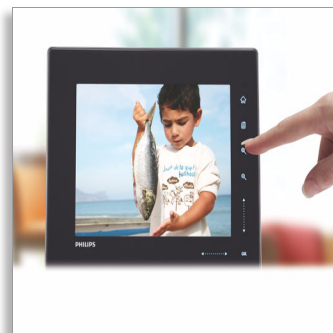

Philips
Digitális PhotoFrame
képkeret

8''-es

Multimédia 4:3-as képpoldalarány

SPF5208

„...ez volt a legjobb nyaralás!”

PhotoFrame képkeret érintésvezérléssel

A jó idők hamar elszállnak. Tartsa boldog pillanatait a Philips PhotoFrame képkeretnek köszönhetően elérhető közelségben az év minden napján. Ez az elegáns kivitelezésű, érintésvezérléssel ellátott PhotoFrame hihetetlenül könnyen hozzáférhető vizuális élményt garantál az Ön számára.

Egyszerű, intuitív működtetés, és nagyszerű kényelem

- Pihentető időkjelzés az animációs óra segítségével
- Automatikusan diavetítés USB eszközről vagy memóriakártyáról
- Érintésérzékeny kezelőszervek a PhotoFrame képkeret peremén