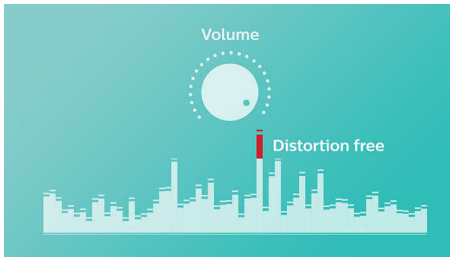

PHILIPS

Points forts

Anti-clipping function_BT55

Le filtre anti-distorsion vous permet d'écouter de la musique plus fort sans baisse de qualité, même lorsque la batterie est presque déchargée. Elle accepte les signaux d'entrée compris entre 300 mV et 1 000 mV, et évite que la distorsion n'endommage vos enceintes. Cette fonction intégrée contrôle le signal musical transmis par l'amplificateur en faisant en sorte que les pics restent dans la gamme de fréquences de l'amplificateur, afin d'éviter la distorsion due à l'écrêtage sans affecter le volume. La capacité d'une enceinte portable à