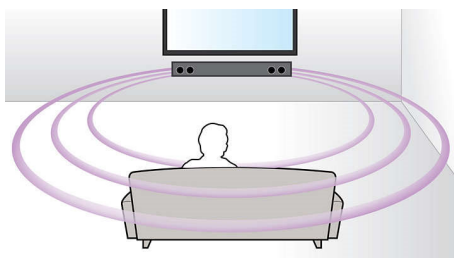

Destaques

Som Virtual Surround

O som Virtual Surround da Philips proporciona um som surround rico e envolvente a partir de um sistema com menos de cinco altifalantes. Os algoritmos espaciais altamente avançados reproduzem de forma fiel as características acústicas que se verificam num ambiente de 5.1 canais ideal. Qualquer fonte estéreo de alta qualidade é transformada em som surround multicanais realista. Não precisa de comprar altifalantes, fios ou suportes de altifalantes extra para desfrutar de um som que enche qualquer divisão.

Entrada áudio