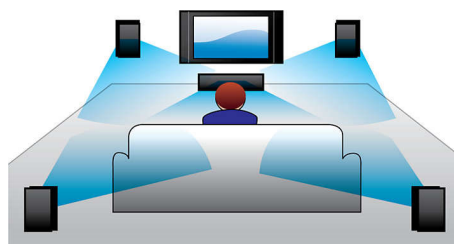

Dolby Digital

Como a Dolby Digital, a norma de áudio digital multicanal mais importante do mundo, utiliza o

modo como o ouvido humano processa naturalmente o som, você desfruta de uma impressionante qualidade de som surround com uma dimensão sonora realista.

Funciona com vários dispositivos

Funciona c/ televisor, leitor BD/DVD, consola jogos, leitor MP3