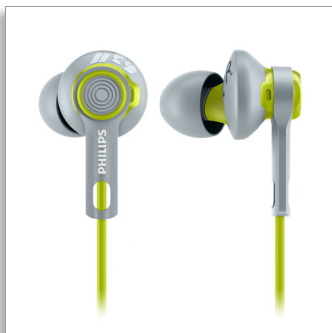

Philips ActionFit
Auriculares deportivos

Contr. 8,6 mm, cerrados parte
posterior
Intrauditivo

SHQ2300LF

Disfruta de la libertad. No te detengas ante nada

Fijación segura y ligereza

Tus auriculares ActionFit SHQ2300 siempre estarán en su sitio, independientemente de lo que estés haciendo, gracias a su exclusivo anillo de estabilidad. Solo te tendrás que preocupar de tu rutina de ejercicios y no de si se te caen o no los auriculares al practicarla.

Con más potencia

- Sonido de alto rendimiento para un rendimiento óptimo
- Los auriculares aíslan de los sonidos

Libertad

- 3 tamaños de almohadillas para un ajuste óptimo
- Clip para cables incluido para un entrenamiento sin enredos
- Diseño ultraligero de 4,3 g para la máxima comodidad*
- Anillo de estabilidad para una fijación segura en la oreja