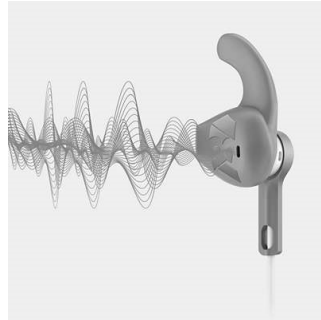

Sonido de alto rendimiento

Los controladores de neodimio de 8,6 mm ofrecen un sonido de alto rendimiento que te impulsa a rendir al máximo.