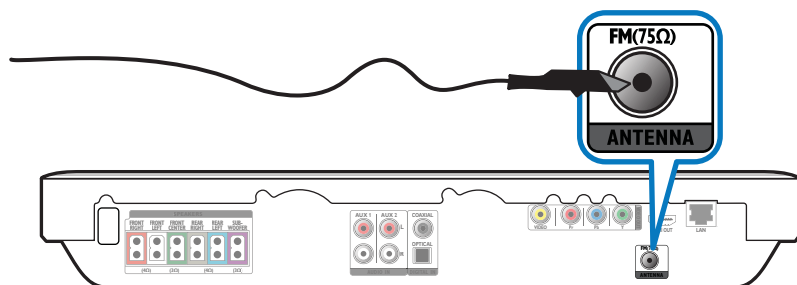

Register your product and get support at
www.philips.com/welcome

HTS7520/55

Quick Start

PHILIPS

FM

HDMI

Easy Speaker Cables

* Adaptador fornecido como acessório não deverá ser usado nas redes elétricas do Brasil, seu uso é destinado exclusivamente a outros países da América Latina.

1

3

4

2

Video Setup	OSD Language	English
Audio Setup	Parental Control	• Off
Preference Setup	Screen Saver	• On
EasyLink Setup	Change PIN	•
Advanced Setup	Display Panel	• 100%
	Auto Standby	• On
	PBC	• On
	Sleep Timer	• Off