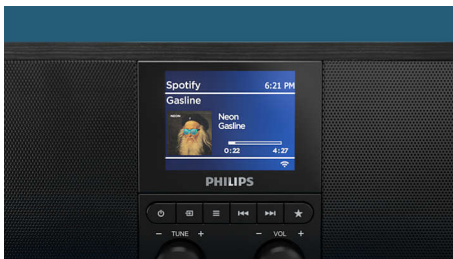

Funksjonsrik DAB+-Internett-radio

- Internett-radio. Tusenvis av stasjoner for hånden.
- Bluetooth. Strøm, musikk, podkaster med mer
- DAB+/-FM-radio. Digital søking med opptil 20 forhåndsinnstilte stasjoner
- Trådløs Qi-ladeplate. USB-port
- Spotify Connect. Bruk en mobilenhet som Spotify-fjernkontroll

PHILIPS

Internett-radio
DAB+ Spotify Connect, Bluetooth®, med trådløs telefonlader

Høydepunkter

Internett-radio

Denne Internett-radioen er din billett til tusenvis av radiostasjoner over hele verden som sender alle slags programmer. Den digitale radiomottakeren gir krystallklart mottak, og du kan konfigurere opptil 20 forhåndsinnstillinger for favorittkanalene dine på Internett, DAB+ eller FM.

Enkel strømming. Episke lytteopplevelser

Strømmer du fra Spotify? Denne Internett-radioen med Bluetooth er utstyrt med Spotify Connect. Bruk mobilen som fjernkontroll, mens radioen strømmer de beste signalene til Spotify – direkte fra Spotify-serverne. Du kan også strømme fra andre musikkjenester via mobilenheten din.

Elegant utseende

Det matte svarte trekabinettet omslutter en stor, høyglanset fargeskjerm og en høyttalergrill i sort metall. Displayet viser albumbilder og sanginformasjon fra Spotify Connect og stasjonslogoer når du bruker Internett-radio eller DAB.