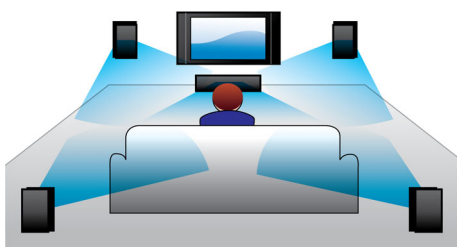

Dolby TrueHD 和 DTS-HD

Dolby TrueHD 和 DTS-HD Master Audio Essential 為您呈現來自藍光光碟最完美的聲音。重現的聲音幾乎與錄音室原作無任何分別，這樣您可聆聽創作者的真實心聲。DTS-HD Master Audio Essential 和 Dolby TrueHD 讓您的高清娛樂體驗更加完美。