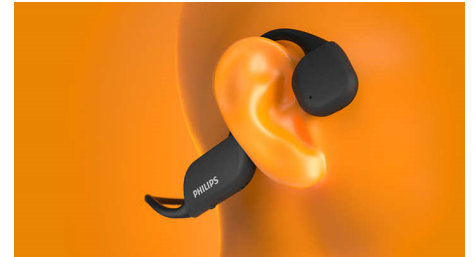

Дизайн за открито ухо

Нуждаете се от пълна осведоменост за заобикалящата ви среда, докато тичате или карате колело? Уникалният дизайн за открито ухо на тези слушалки с костна проводимост означава, че те са идеални за деня на състезанието. Без нищо в ушите ви ще чувате всичко, което трябва, както и музиката си.

Приложение Philips Headphones

Приложението Philips Headphones ви позволява да управлявате светодиодните светлини за бягане и ви дава възможност да управлявате музиката, която слушате. Усилвайте басите. Намалявайте високите честоти. Можете сами да регулирате нивата на звука или да избирате от предварително зададени стилове на слушане.

Светодиод за безопасност

Бягайте уверено – независимо дали става дума за нощно състезание, или вечерна тренировка. Светодиодните светлини за бягане в задната част на рамката ви ще помогнат за това да бъдете видими в затъмнена среда. Можете да управлявате светодиодите чрез приложението Philips Headphones.