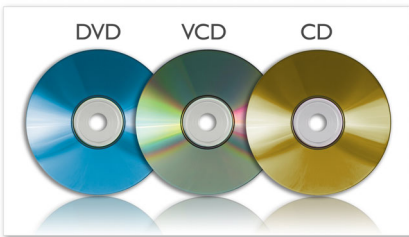

DVD、DVD+/-RW、(S)VCD、CD

Philips 便攜式 DVD 播放機兼容市面有售的大多數 DVD 與 CD 光碟。DVD、DVD+/-R、DVD+/-RW、(S)VCD 與 CD - 所有這些光碟均可在 DVD 播放機上播放。DVD+/-R 是 DVD 磁碟機的一種縮寫，可接受一般的可燒錄 DVD 格式。而 DVD+/-RW 可處理一般的可重複寫入光碟。