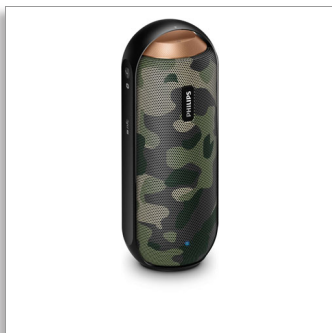

Philips
Enceinte portable sans fil

Bluetooth® et NFC

Résistant aux éclaboussures
Batterie rechargeable
Camouflage

BT6000C

La musique sans limite

Son puissant à 360°

Posez l'enceinte comme bon vous semble, à la verticale ou à l'horizontale. Profitez d'un son à 360° puissant et multidirectionnel. Cette enceinte robuste résistant aux éclaboussures permet une diffusion de musique en direct sans fil, pour un son chaleureux et naturel où que vous soyez.

Conçu pour vous accompagner

- Batterie Li-ion rechargeable intégrée, pour écouter votre musique n'importe où
- Design résistant aux éclaboussures idéal pour une utilisation en extérieur (IPX4)
- Pochette

Doubles haut-parleurs

Les deux haut-parleurs en néodyme de 1,5" génèrent un son naturel, clair et équilibré, tandis que les deux radiateurs passifs placés face à face étendent et intensifient les basses. Les haut-parleurs large bande disposés à l'avant et à l'arrière créent un son à 360°, afin d'offrir la même qualité sonore, quelle que soit l'orientation de l'enceinte.