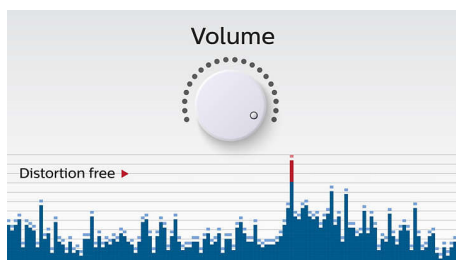

Jednoduché používanie

- Zvukový vstup na jednoduché pripojenie k takmer ľubovoľnému elektronickému zariadeniu
- Bezdrôtový prenos hudby cez Bluetooth

PHILIPS

Hlavné prvky

Bezdrôtový prenos hudby

Bluetooth je technológia bezdrôtovej komunikácie na krátke vzdialenosti, ktorá je spoľahlivá aj energeticky úsporná. Táto technológia umožňuje jednoduché bezdrôtové pripojenie k zariadeniam iPod/iPhone/iPad alebo iným zariadeniam s technológiou Bluetooth, ako sú smartfóny, tablety či dokonca laptopy. Vďaka tomu si cez tento reproduktor môžete bezdrôtovo vypočuť svoju obľúbenú hudbu, zvuk filmov alebo hier.

Funkcia Anti-clipping

Funkcia Anti-Clipping umožňuje prehrávať hudbu hlasno a zachovať pritom vysokú kvalitu

– a to aj v prípade, že vám už dochádza batéria. Prijíma široký rozsah vstupných signálov od 300 mV do 1 000 mV a chráni reproduktory pred poškodením spôsobeným skreslením. Táto zabudovaná funkcia sleduje hudobný signál prechádzajúci zosilňovačom a udržuje vrcholy v rámci rozsahu zosilňovača. Zabráni sa tak skresleniu zvuku spôsobenému orezaním bez ovplyvňovania hlasnosti. Schopnosť prenosného reproduktora reprodukovat' vrcholy klesá spolu s nabitím batérie, funkcia anti-clipping ale obmedzuje vrcholy spôsobené slabou batériou a hudba tak zostáva neskraslená.

Zdokonalený zvukový výkon

Zdokonalený zvukový výkon s kompaktným dizajnom

Technické údaje

Zvuk

- Výstupný výkon (RMS): 2 W
- Zvukový systém: Monofónny

Dizajn a povrchová úprava

- Farba: Aqua

Reproduktory