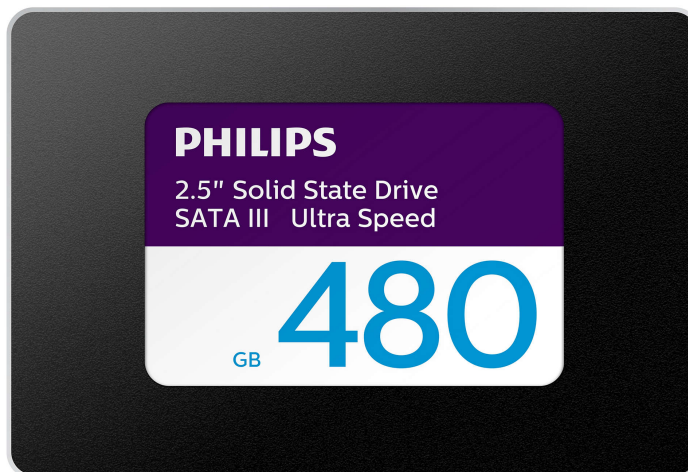

PHILIPS

SSD

480 Go

Ultra-haute vitesse

SATA III 2,5"

Interne

FM48SS130B

Excellentes performances

Caractéristiques

Vitesse jusqu'à 550 Mo/s

Le SSD ultra-haute vitesse Philips peut atteindre une vitesse de lecture séquentielle de 550 Mo/s*, ce qui réduira sans aucun doute ces temps d'attente si frustrants ! Bénéficiez d'une vitesse optimisée pour un fonctionnement multitâche sur votre ordinateur de bureau ou portable. Il améliore le temps de réponse pour charger et exécuter des jeux ou encore afficher des photos et vidéos.

Capacité de mémoire de 480 Go

Il vous suffit de connecter le SSD SATA III 2,5" à la carte mère et à l'alimentation pour bénéficier d'une capacité de stockage supplémentaire de 480 Go associée à des performances rapides.