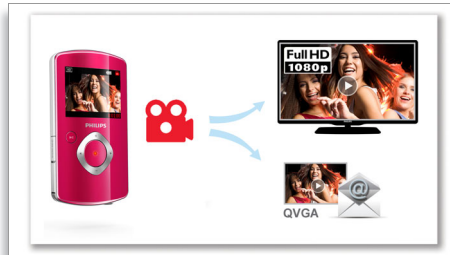

Přímé spojení s televizí prostřednictvím HDMI pro sledování videí v HD

Integrovaná zástrčka USB

Integrovaná zástrčka USB pro snadné připojení k PC/Mac

Pokročilá funkce anti-shake

Pokročilá technologie anti-shake umožňuje snímání fantastických záběrů, na které bude stále pyšný. Stabilní a ostrý záznam je zajištěn sadou gyroskopických senzorů s pokročilými algoritmy. Senzory trvale měří vzdálenost mezi zemí a objektivem kamery a kdykoli se kamera zachvěje, provedou nezbytnou korekci. Díky této pokročilé technologii získáte trvale stabilní obraz a z nejlepších okamžiků života tak můžete pořídit skvělé video.

Nahrávání ve dvou formátech

Videa v rozlišení full HD jsou ideální pro sledování na HD televizorech. Pokud ale chcete záznam odeslat e-mailem nebo jej sdílet online, velký HD soubor by bylo nutné zkomprimovat a zkonvertovat do vhodnějšího formátu. Videokamera vám tyto starosti ušetří, neboť může nahrávat ve dvou formátech najednou. Když tuto funkci zapnete, nahrává zároveň ve dvou formátech – ve formátu full HD (1080p) a v e-mailovém QVGA (240p). Tak si video můžete pohodlně vychutnat na svém HD televizoru a zároveň se o něj rovnou podělit elektronicky.