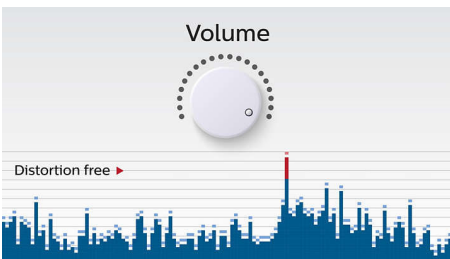

Funkce anti-clipping

Funkce anti-clipping umožňuje přehrávat hudbu hlasitě a přitom zachovávat vysokou kvalitu, i když dochází k baterie. Přijímá široký rozsah vstupních signálů od 300 mV do 1 000 mV a chrání reproduktory před poškozením způsobeným zkreslením. Tato vestavěná funkce sleduje hudební signál procházející zesilovačem a udržuje vrcholy v rámci rozsahu zesilovače. Brání tak zkreslení zvuku způsobenému osekáním, aniž by ovlivňovala hlasitost. Schopnost přenosného reproduktoru reprodukovat vrcholy klesá spolu s nabitím baterie, funkce anti-clipping ale omezuje vrcholy způsobené slabou baterií a hudba tak zůstává nezkreslená.