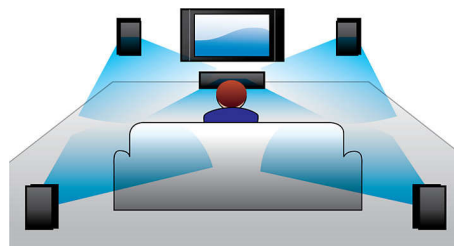

Dolby TrueHD un DTS-HD

Dolby TrueHD un DTS-HD Master Audio Essential atskaņo kvalitatīvāko skaņu no Blu-ray diskos. Atveidotās skaņas ir gandrīz neiespējami atšķirt no studijā ierakstītajām, līdz

ar to jūs dzirdat tieši to, ko izpildītāji ir iecerējuši. Dolby TrueHD un DTS-HD Master Audio Essential papildina jūsu augstas izšķirtspējas izklaides piedzīvojumu.