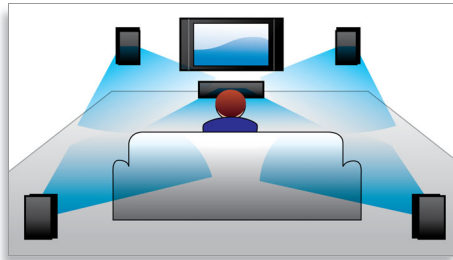

DTS, DolbyDigital, ProLogic II

Al integrar el sistema decodificador DTS y Dolby Digital se elimina la necesidad de disponer de un decodificador externo. Este decodificador procesa los seis canales de información de audio para proporcionar un sonido Surround, un entorno increíblemente natural y un gran dinamismo. Dolby Pro Logic II proporciona cinco canales de procesamiento Surround a partir de cualquier fuente estéreo.