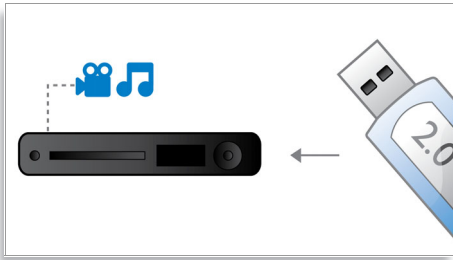

Destacados

USB 2.0 Link de alta velocidad

El bus serial universal o USB es un protocolo estándar que permite conectar fácilmente computadoras, periféricos y equipos electrónicos de consumo. Los dispositivos USB de alta velocidad tienen una velocidad de transferencia de hasta 480 Mbps, a diferencia de los 12 Mbps de los USB originales. Con Link USB 2.0 de alta velocidad, todo lo que tienes que hacer es conectar tu USB, seleccionar una película, música o fotografía, y reproducir.