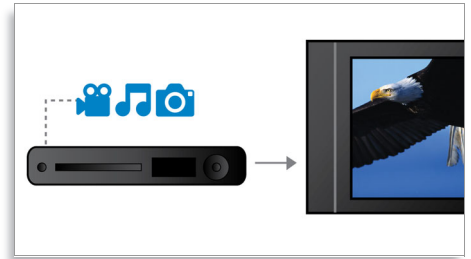

Reproduce todos los formatos

Reproduce prácticamente cualquier formato multimedia, ya sea WMV, DivX, MP3, o JPEGs. Experimenta una flexibilidad inigualable en la reproducción y el lujo de compartir archivos multimedia en tu televisor o sistema Home Theater en la comodidad de tu sala.