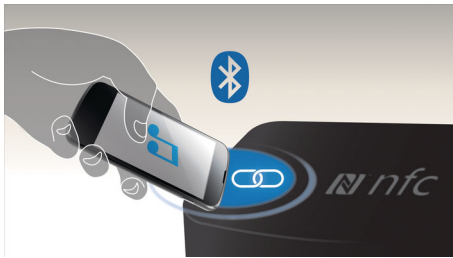

Kraftfullt ljud som hörs och känns

- Basreflexhögtalarsystem som ger ett djupt och kraftfullt ljud
- DBB (Dynamic Bass Boost) för djupare och bättre ljud

PHILIPS

Funktioner

Strömma musik via Bluetooth™

Bluetooth är en teknik för trådlös kommunikation för korta avstånd som är både stabil och energieffektiv. Tekniken ger enkel trådlös anslutning till iPod/iPhone/iPad eller andra Bluetooth-enheter som smarttelefoner, surfplattor och till och med bärbara datorer så att du enkelt kan njuta av din favoritmusik, filmer eller spel trådlöst via högtalaren.

NFC-teknik

Para enkelt ihop Bluetooth-enheter med smidig NFC-teknik

(närfältskommunikationsteknik). Du behöver bara trycka på den NFC-aktiverade smarttelefonen eller surfplattan i NFC-området för en högtalare för att sätta på högtalaren, starta Bluetooth-hoppning och börja strömma musik.

USB Direct för MP3-musik

USB Direct för MP3-musikuppspelning

Basreflexhögtalare

Basreflexhögtalare ger en djup bas från kompakta högtalarlådor. De skiljer sig från vanliga högtalarlådor genom att en baskanal är akustiskt förbunden med woofern för att få en lågfrekvent uteffekt från systemet. Resultatet blir en djupare kontrollerad bas och mindre distorsion. Det fungerar genom att luftmassan i baskanalen fås att vibrera som i en konventionell woofer för att på så sätt skapa resonansen. Tillsammans med gensvaret från