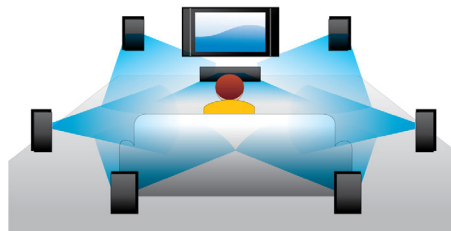

PHILIPS

Destaques

BD-Live (Perfil 2.0)

BD-Live expande ainda mais os horizontes do seu mundo de alta definição. Receba conteúdo actualizado ligando o leitor de discos Blu-ray à Internet. E desfrute de surpresas empolgantes como conteúdo exclusivo transferível, eventos ao vivo, conversações em directo, jogos e compras on-line. Mantenha-se na crista da onda de alta definição com a reprodução de discos Blu-ray e BD-Live.

Reprodução de discos Blu-ray 3D

O Full HD 3D proporciona a ilusão de profundidade para uma experiência de visualização de cinema engrandecida e realista em sua casa. As imagens separadas para os olhos esquerdo e direito são gravadas em qualidade Full HD em 1920 x 1080 e reproduzidas alternadamente no ecrã a uma velocidade elevada. A visualização destas imagens através de óculos especiais que são temporizados para abrir e fechar as lentes esquerda e direita em sincronização com as imagens alternadas cria a experiência de visualização Full-HD 3D.

Certificação DivX Plus HD

O DivX Plus HD no seu leitor de Blu-ray e/ou leitor de DVD oferece a tecnologia DivX mais avançada para que desfrute de vídeos e filmes em HD, directamente da Internet para o seu HDTV da Philips ou PC. O DivX Plus HD suporta a reprodução de conteúdos DivX Plus (vídeo H.264 HD com áudio AAC de alta qualidade num ficheiro MKV de formato container), bem como as versões anteriores de vídeo DivX até 1080p. DivX Plus HD para vídeo digital verdadeiramente HD.

Dolby TrueHD

O Dolby TrueHD oferece-lhe o melhor som a partir dos seus discos Blu-ray. O som reproduzido é praticamente indistinguível do som de um estúdio de gravação, para ouvir exactamente aquilo que os artistas tinham em mente. O Dolby TrueHD completa a sua experiência de entretenimento em alta definição.