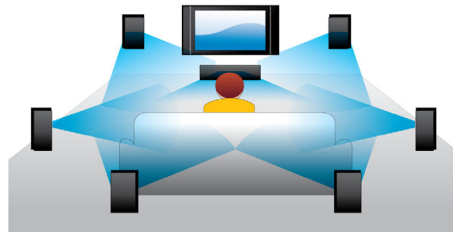

Dolby TrueHD

Dolby TrueHD ger bästa tänkbara ljud från Blu-ray-skivorna. Det återgivna ljudet är nästan omöjligt att särskilja från den ursprungliga studioinspelningen. Det innebär att du hör vad de som skapade musiken avsåg att du skulle höra. Med Dolby TrueHD får du den ultimata upplevelsen med ditt hemunderhållningssystem.