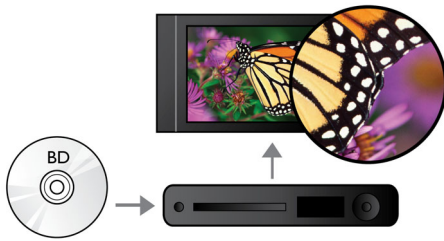

Engagera dig mer

- USB 2.0 spelar upp video/musik från USB-flashenhet/hårddisk
- EasyLink för att styra alla HDMI CEC-enheter med en enda fjärrkontroll
- BD-Live (Profile 2.0) – upplev bonusinnehåll online för Blu-ray
- Inbyggd WiFi-n för snabbare, bredare trådlösa prestanda

Hör mer

- Dolby TrueHD för naturtroget HiFi-ljud
- DTS2.0 digital utgång

Se mer

- Blu-ray Disc-uppspelning för skarpa bilder i Full HD 1080p
- DivX Plus HD-certifierad för DivX-uppspelning i HD
- Strömma TV-serier och filmer från Netflix över internet
- Förbättrad DVD-videoupplösning till 1080p via HDMI för HD-lika bilder

Anslut och njut av all din underhållning

- Titta på YouTube-videor direkt på din storbilds-TV*

PHILIPS

Funktioner

Blu-ray Disc-uppspelning

Blu-ray-skivor har kapacitet för högupplösta data och bilder med en upplösning på 1920 x 1080, som är definitionen för fullständigt högupplösta bilder. Scener verkar få liv när detaljerna framträder lika tydligt som i verkligheten, rörelserna mjukas ut och bilderna blir kristallklara. Med Blu-ray får du även okomprimerat surroundljud - så att ljudupplevelsen känns nära nog verklig. Den stora lagringskapaciteten på Blu-ray-skivor gör det möjligt att införliva en mängd interaktiva funktioner. Smidig navigering under uppspelning och andra funktioner, till exempel poppemenyer, ger hemmabiosystemet en helt ny dimension.