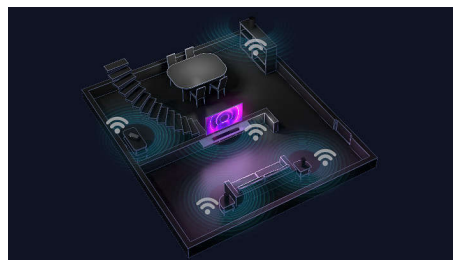

Play-Fi. Višesobni audio sistem i još toga

Jednostavna Play-Fi kompatibilnost će učiniti ovaj soundbar zvučnik zvezdom vaše višesobnog audio sistema. Možete da sinhronizujete zvučnike sa podrškom za Play-Fi za zvuk u više prostorija, pa čak i da kreirate True Surround zvučni sistem – sve to pomoću aplikacije Philips Sound ili Play-Fi