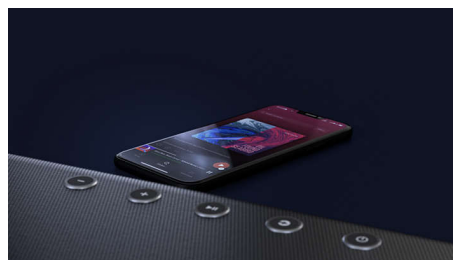

Svi vaši omiljeni izvori

Za muziku, Spotify Connect vam omogućava da strumujete Spotify signal najboljeg kvaliteta preko Wi-Fi veze. Takođe možete da strimujete plejliste visokog kvaliteta sa mobilnog uređaja uz Apple AirPlay 2 ili Bluetooth. Za filmove i igre, 4K propuštanje vam omogućava da povežete 4K HDR video izvore bez smanjivanja rezolucije.

B95/10