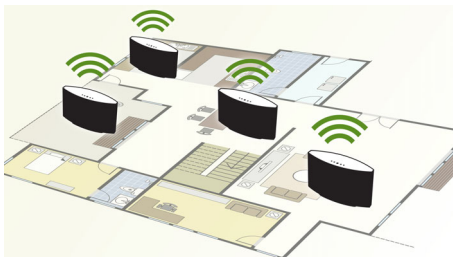

- Kuuntele viimeksi kuunneltua Spotify-kappaletta painamalla toistopainiketta
- Siirry kuuntelemaan musiikkia kaiuttimesta A toisen huoneen kaiuttimeen B
- Paina toistopainiketta ja anna musiikin seurata

Luonnollinen ja selkeä ääni

- Luonnollinen ja selkeä ääni kahdella ammattitasoisella kaiutinelementillä

PHILIPS

Kohokohdat

Spotify kaukosäätimenä

Spotify Connect -sovelluksella voi helposti selata, hakea ja soittaa musiikkia kotisi missä tahansa huoneessa kaukosäätimenä toimivan älylaitteen avulla. Voit soittaa Spotify-musiikkia suoraan pilvipalvelusta ja samalla käyttää älylaitetta puheluihin ja videoihin jopa kuuluvuusalueen ulkopuolella musiikkia keskeyttämättä. Näin musiikin kuuntelu kuluttaa myös mahdollisimman vähän älylaitteen akkuvirtaa. Voit käyttää Spotifyn kaikkia ominaisuuksia aivan kuten ennenkin aina valmiista soittolistoista suureen näytteenottotaajuuteen. Nauti uudesta musiikista parhaimmillaan.

Monihuonekaiuttimet

Monihuonekaiuttimilla voit kuunnella musiikkia yhdessä tai useammassa huoneessa yhtä aikaa. Nauti siis musiikista kaikkialla kotonasi tai vain tietyissä huoneissa. Perheenjäsenille voi myös määrittää omia kaiuttimia, ja kun kaiuttimia hankitaan lisää, ne voidaan yhdistää järjestelmään helposti ja langattomasti.