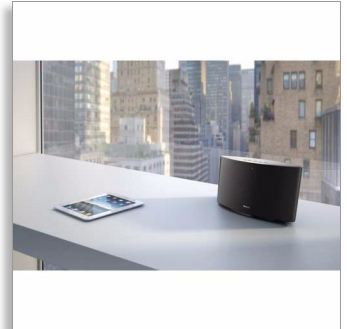

Philips
Spotify-monihuonekaiutin

Spotify Connect
Monihuone
PLAY-painikkeen painaminen
riittää

SW700M

Spotify joka huoneessa

Kaksi kaiutinelementtiä ja Spotify Connect tarjoavat autenttisen äänikokemuksen vailla vertaa. Voit kuunnella musiikkia mistä tahansa kaiuttimesta käyttämällä Spotify-sovellusta kätevästi kaukosäätimenä. Laajenna järjestelmää langattomasti mihin tahansa huoneeseen ja jatka kuuntelua siitä mihin jäit vain yhdellä painalluksella.

Spotify-sovelluksen käyttö kaiuttimien kaukosäätimenä

- Helppo ja vaivaton Spotify Connect
- Musiikkia toistetaan suoraan kaiuttimesta, mikä säästää akkua
- Jatkuva musiikin toisto puheluiden, videoiden ja pelien aikana
- Ohjaa suoraan kaiuttimesta – sovellusta ei tarvita

Luonnollinen ja selkeä ääni

- Luonnollinen ja selkeä ääni kahdella ammattitasoisella kaiutinelementillä

PHILIPS

Kohokohdat

Spotify kaukosäätimenä

Spotify Connect -sovelluksella voi helposti selata, hakea ja soittaa musiikkia kotisi missä tahansa huoneessa kaukosäätimenä toimivan älylaitteen avulla. Voit soittaa Spotify-musiikkia suoraan pilvipalvelusta ja samalla käyttää älylaitetta puheluihin ja videoihin jopa kuuluvuusalueen ulkopuolella musiikkia keskeyttämättä. Näin musiikin kuuntelu kuluttaa myös mahdollisimman vähän älylaitteen akkuvirtaa. Voit käyttää Spotifyn kaikkia ominaisuuksia aivan kuten ennenkin aina valmiista soittolistoista suureen näytteenottotaajuuteen. Nauti uudesta musiikista parhaimmillaan.