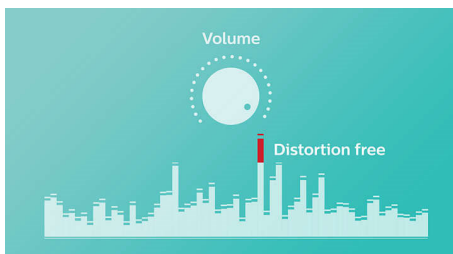

Basu radiators

EverPlay skaļrunim ir kompakta forma, bet spēcīga skaņa, ko palīdz nodrošināt lielā basu izstarošanas zona. Tādēļ basi ir iespaidīgāki un pilnīgāki.

Signāla zud. novēr. funkcija

Signāla zud. novēr. funkcija sniedz iespēju atskaņot mūziku skaļāk un augstākā kvalitātē, pat pie zema uzlādes līmeņa. Ierīce uztver plašu ievades signālu diapazonu no 300mV līdz 1000mV un aizsargā skaļruņus no kropļojumu radītiem bojājumiem. Šī iebūvētā funkcija pārrauga mūzikas signālu, kad tas tiek virzīts cauri pastiprinātājam, un saglabā augstās frekvences pastiprinātāja diapazonā, novēršot klipīngā radīto audio kropļojumu, neietekmējot skaļumu. Portatīvā skaļruņa spēja reproducēt augstos toņus tiek samazināta kopā ar akumulatora jaudu, taču klipīngā novēršana samazina zema akumulatora līmeņa radīto efektu, un mūzika skan bez kropļojumiem.