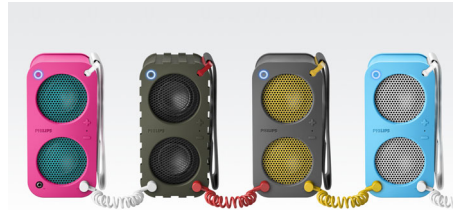

Philips
juhtmeta kaasaskantav
kõlar

Bluetooth®

Audioahel
Sisseehitatud mikrofoni
telefonikõnede jaoks
10 W, laetav aku

SB5200A

Võrratu heli · Ülimalt vastupidav · Kõlariahelasse ühendatav

Pidu kestab kõikjal, kuhu lähete, kui teil on võimsa heli ja stiilse kujundusega SB5200 kaasaskantav kõlar. Lülitage siseruumide režiimile, et tekitada kodus teravat selget heli, või muutke välisrežiimile ning keerake heli kõvemaks, et rahvas tantsima saada.

Kaasavõtmiseks loodud

- Vastupidav disain ja suur kanderihm võimaldab aktiivset kasutamist
- Sisseehitatud laetav aku kaasaskantavuse täiustamiseks

Kõrgtehnoloogiliselt mitmekülgne

- Juhtmevaba voogedastus Bluetoothi kaudu
- Ühendage mitu BR-1X-i suuremaks muusikasüsteemiks
- Sisseehitatud mikrofoni telefonikõlari vestluseks
- Helisisend kaasaskantavates seadmetes oleva muusika hõlpsaks esitamiseks

Tehnoloogia wOOx™

Tehnoloogia wOOx on revolutsiooniline idee, mille abil kuulete ja tunnete sügavat bassi, mis on külluslikum kui mis tahes muul helisüsteemil. Spetsiaalsed kõlarimagnetid töötavad koos wOOx bassiradiaatoriga ja täpne häälestus peamagneti ja kõrgsageduskõlari vahel tagab sujuva ülemineku keskmiste ja madalate ning kõrgete sageduste vahel. Topeltvedrustus ja kihiline konstruktsioon tagavad madala ja täpse, moonutusteta bassi. wOOx loob erakordselt sügava ja dünaamilise bassi, kasutades kogu kõlarikasti mahtu, et muusika mõju tõeliselt võimendada.

Ühendage mitu BR-1X-i

Õuetingimustes jõulisema heli saavutamiseks saate kaasasoleva spetsiaalse kaabli abil kokku ühendada nii palju BR-1X kõlareid, kui soovite. Pärast ühendamist töötavad BR-1X kõlarid sünkroonselt. Lihtsalt muutke ühe oma seadmega ühendatud BR-1X helitugevust ja see muutub ka teistel.