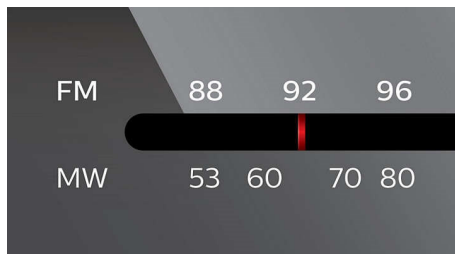

Основные особенности

проигрыватель компакт-дисков

проигрыватель компакт-дисков

Тюнер FM/CB

Стереотюнер FM/CB (AM)