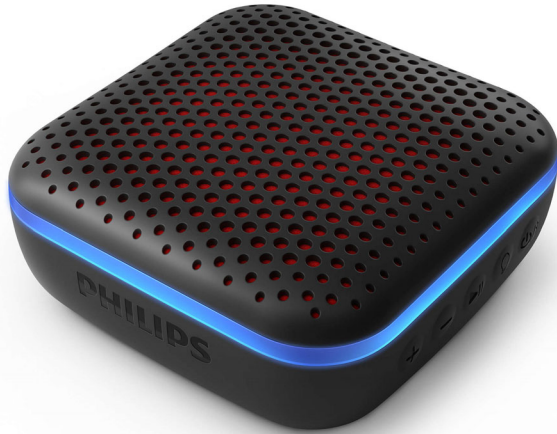

Philips
Langaton kaiutin

Bluetooth®
3 W:n lähtöteho
10 tunnin toisto aika
IPX7-vesitiivis

TAS2505B

Säkenöivää juhlatunnelmaa

Takaa juhlatunnelma ottamalla mukaan tämä kompakti ja vedenkestävä kaiutin, jonka valot syttyvät musiikin tahdissa. Kantohihna helpottaa kaiuttimen kuljettamista mihin ikinä haluat, ja saat 10 tuntia soittoaikaa. Enemmän kuin tarpeeksi puistopiknikille tai allasbileisiin!

Musiikin kuunteluun tai puheluihin

- Langattoman yhteyden kantama jopa 20 metriä
- Bluetooth. Suoratoista musiikkia, podcasteja ja muuta
- Kiinteä mikrofoni hands-free-puheluille

Vedenpitävä ja valmiina bileisiin

- Passiivielementti. Jykevää bassoa
- Kestävä ja IPX7-vesitiivis
- 1.75" kaiuttimelementti. Eloisa ääni
- 10 tunnin toisto aika. 2,5 tunnin latausaika

Ota musiikki mukaasi

- Kantohihna
- Mitat: 91,5 x 91 x 41 mm
- Moniväriset LED-valot loistavat äänen tahdissa
- Valitse värisi. Näytä tyyliä

PHILIPS

Tekniset tiedot

Ääni

- Lähtöteho (RMS): 3 W
- Äänentoistojärjestelmä: Mono
- Taajuusvaste: 120 Hz – 18 KHz
- Lähtöteho (MAX): 6 W

Kaiuttimet

- Koko äänialueen elementin halkaisija: 44 mm
- Koko äänialueen elementtien määrä: 1
- Elementtien kokoonpano: Koko äänialue
- Äänikanavien määrä: 1