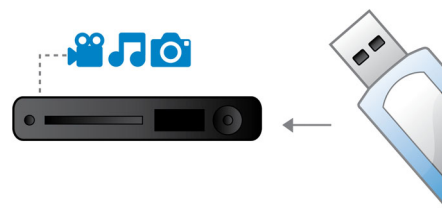

EasyLink

Funkcja EasyLink pozwala sterować kilkoma urządzeniami (np. odtwarzaczem DVD, odtwarzaczem Blu-ray, głośnikiem SoundBar, kinem domowym, telewizorem itp.) za pomocą jednego pilota. Standardowy protokół HDMI CEC zapewnia udostępnianie funkcji między urządzeniami za pomocą przewodu HDMI. Jedno naciśnięcie przycisku umożliwia jednocześnie sterowanie wszystkimi podłączonymi urządzeniami z funkcją HDMI CEC. Korzystanie z funkcji trybu gotowości i odtwarzania jest teraz prostsze niż kiedykolwiek.

USB Media Link

Uniwersalna magistrala szeregową (USB) to standardowy protokół umożliwiający wygodne połączenie komputerów z urządzeniami peryferyjnymi i sprzętem elektronicznym. Dzięki złączu USB Media Link wystarczy tylko podłączyć urządzenie USB, wybrać film, zdjęcie lub muzykę i rozpocząć odtwarzanie.