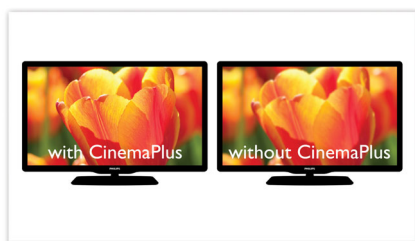

Technologia CinemaPlus

Podziwiał niezwykle wyraźne, realistyczne obrazy. Inteligentny algorytm CinemaPlus dokonuje optymalizacji ostrości i trwałości koloru obrazu na podstawie analizy każdego piksela pojedynczej klatki. Efekty są doskonale widoczne – bardziej szczegółowy, niezwykle naturalny i krystalicznie czysty obraz. Wieczory filmowe już nigdy nie będą takie same.