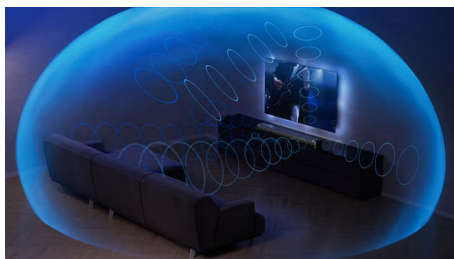

Kanály 7.1.2., max. 620 W

Na zakázku vyrobené reproduktory Fidelio – včetně dvou reproduktorů mířících nahoru – umožňují, aby zvuk proudil nad vámi a kolem vás. Vestavěný subwoofer dodává skutečnou váhu. Levý přední, pravý přední a středový kanál se mohou pochlubit výškovými reproduktory umístěnými mezi dvěma reproduktory středového dosahu pro křišťálově čisté dialogy, vokály a prostorový zvuk.