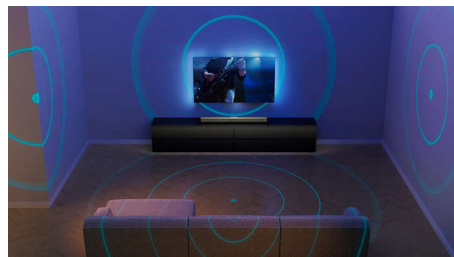

Bezdrátový domácí systém Philips

Soundbar Fidelio FB1 je kompatibilní s technologií Play-Fi a umožní vám proto

vytvořit dokonalý zvuk domácího kina.

Soundbar během několika sekund připojíte k externímu subwooferu Fidelio FW1, čímž dodáte zvuku filmů a hudby ještě větší hloubku. Přidáním spárovaných bezdrátových reproduktorů FS1 vytvoříte pravou sestavu ještě více pohlcujícího prostorového zvuku.

Kalibrace místnosti

Nezáleží na tvaru nebo velikosti místnosti – vždy dosáhnete dokonalého zvuku Fidelio. Jednoduše připojte přiložený mikrofon a umístěte jej na místo, kde sedíte a sledujete televizi. Soundbar FB1 změří, jak se zvuk šíří místností, a inteligentně upraví výstup každého kanálu, aby byl zaručen dokonalý prostorový zvuk.