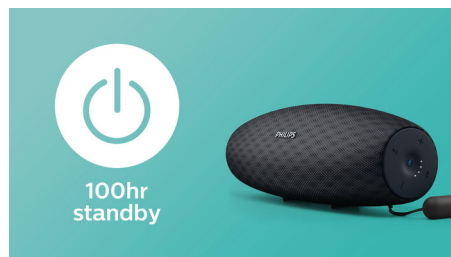

Satter und kraftvoller Sound

- Nach vorne gerichtete Neodymlautsprecher für satten Sound
- Digitale Klangverarbeitung für natürliche, störungsfreie Musikwiedergabe

Intuitives Aufladen

- Dreimal schnelleres Aufladen dank Schnellladung
- Akkuanzeige für eine einfache Anzeige des Akkustands
- USB-Kabel auch als Trageriemen verwendbar

Kabelloses Musik-Streaming

Bluetooth ist eine kabellose Kommunikationstechnologie, die sowohl zuverlässig als auch energieeffizient ist. Mit dieser Technologie kann ganz einfach eine kabellose Verbindung mit iPods/iPhones/iPads oder anderen Bluetooth-Geräten wie Smartphones, Tablets oder sogar Laptops hergestellt werden. So kannst du deine Lieblingsmusik sowie Audio von Videos oder Spielen kabellos auf diesem Lautsprecher genießen.

30 m Bluetooth-Bereich

Bewege dich unbeschwert mit deinem Smartphone ohne Musikunterbrechung. Der EverPlay Lautsprecher bietet eine unglaubliche Stabilität und eine weitreichende Bluetooth-Verbindung von bis zu 30 Metern. Das entspricht dem dreifachen Branchenstandard. Die Lautsprecher sind mit einer Empfindlichkeitsantenne und einem Funkfrequenzfilter ausgestattet, um Hintergrundstörungen zu minimieren.

100 Std. Standby-Zeit

Der intelligente Standby-Modus der EverPlay Lautsprecher bietet dir eine unglaubliche Standby-Zeit von 100 Std. Dabei ist der Lautsprecher über dein Smart-Gerät ganz einfach betriebsbereit.