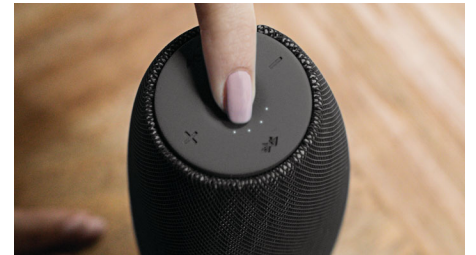

Akkuanzeige

Endlich ein Bluetooth-Lautsprecher, der einfach und deutlich anzeigt, wie viel Akkuleistung noch verfügbar ist. Drücke beim EverPlay einfach auf die Einschalttaste, um zu sehen, wie viel Akkuleistung noch vorhanden ist.