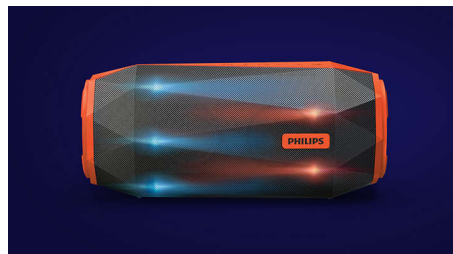

Lumini LED multicolore

Leși la lumină și simte puterea ritmurilor vibrante și a luminilor strălucitoare. LED-urile

multicolore cu design unic pulsează în ritmul muzicii, aducând muzica la viață și dând petrecerii o nouă dimensiune. Sau, dacă preferi să dansezi pe întuneric, nicio problemă: apasă un comutator și luminile se sting.