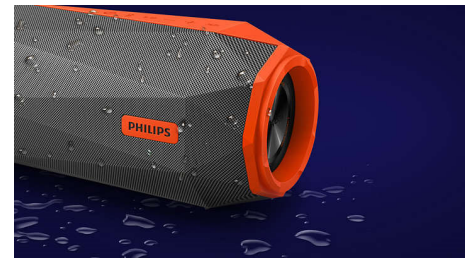

Philips ShoqBox
boxă portabilă wireless

Bluetooth®

Impermeabil și rezistent la șocuri
Lumini multicolore

SB500M

Putere extremă

Boxa portabilă Bluetooth Philips ShoqBox SB500M adecvată pentru utilizare în spații exterioare este dispozitivul perfect de sunet pentru iubitorii de petreceri care duc muzica cu ei oriunde merg. Puterea sonoră extremă se întâlnește cu basul exploziv, în timp ce luminile LED pulsează în ritmul muzicii.

Bas exploziv

Tot acest bas exploziv este produs de două difuzoare frontale și două radiatoare de bas la fiecare capăt. Cele două difuzoare mari pentru deplasări îmbunătățesc impactul, puterea maximă și claritatea generală a basului, iar cele două radiatoare de bas conferă sunetelor joase un plus de intensitate și de profunzime.

Putere ridicată

Creată pentru a aduce ritmurile pe străzi, boxa Philips ShoqBox SB500 produce sunet puternic de la o boxă Bluetooth portabilă. Creată din materiale rezistente de înaltă calitate, boxa ShoqBox furnizează o putere totală de ieșire surprinzător de ridicată, de 30 W. Integrând o tehnologie de procesare a semnalului de generație următoare, care monitorizează și reglează semnalul pentru sunet optim la orice volum, SB500 oferă sunet dinamic, puternic și amplu, care poate întreține orice petrecere în plină stradă.

Rezistență în medii exterioare

Rezistentă la apă, la șocuri și la petreceri. Boxa SB500 este creată să facă față oricărei provocări. Având clasa de protecție IPX7, poate să rămână în apă de până la 1 metru adâncime timp de 30 de minute. Așa că e ușor de luat cu tine la duș sau la plajă. Boxa SB500 a rezistat totodată testării în „camera de tortură”, dovedind că poate face loviturilor fără să întrerupă redarea.